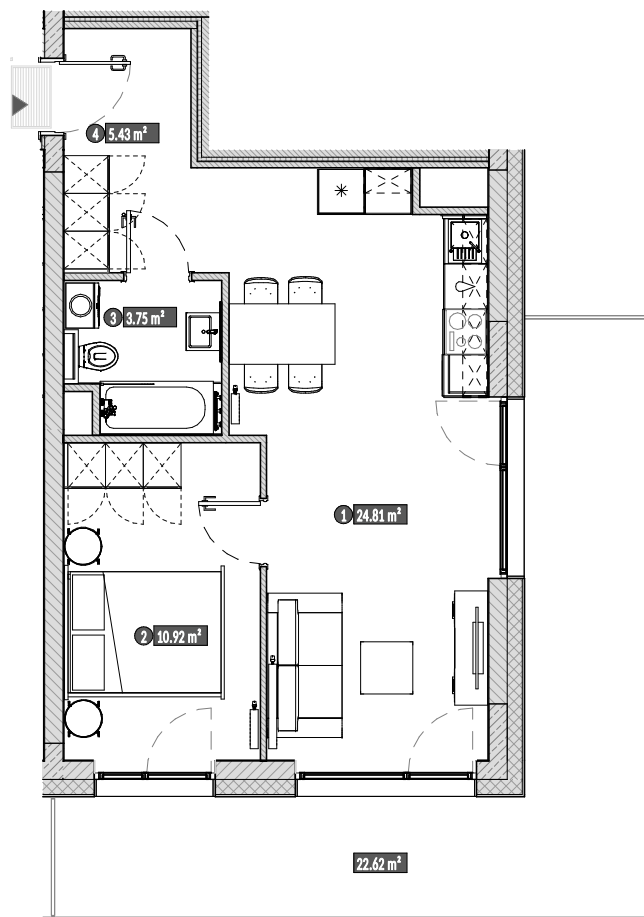

# Białowieska 114/77

Standard  
COMFORT  
NATURE

Pokoje  
2

Piętro  
8

1 POKÓJ DZIENNY Z ANEKSEM KUCHENNYM	24.81 m <sup>2</sup>
2 POKÓJ	10.92 m <sup>2</sup>
3 ŁAZIENKA	3.75 m <sup>2</sup>
4 PRZEDPOKÓJ	5.43 m <sup>2</sup>
<b>POWIERZCHNIA UŻYTKOWA LOKALU</b>	<b>44.91 m<sup>2</sup></b>
LOGGIA	22.62 m <sup>2</sup>

UWAGA: Metryka lokalu ma charakter poglądowy.  
Przedstawione umeblowanie jest przykładowe i nie stanowi gwarantowanego wyposażenia mieszkania