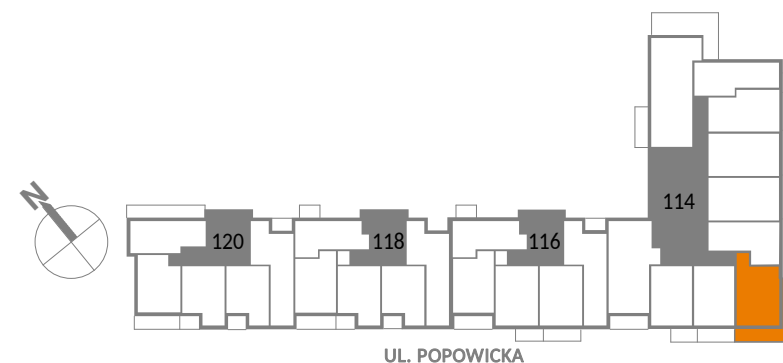

# Białowieska 114/77

Standard  
COMFORT  
NATURE

Pokoje  
2

Piętro  
8

1 POKÓJ DZIENNY Z ANEKSEM KUCHENNYM	24.81 m <sup>2</sup>
2 POKÓJ	10.92 m <sup>2</sup>
3 ŁAZIENKA	3.75 m <sup>2</sup>
4 PRZEDPOKÓJ	5.43 m <sup>2</sup>
<b>POWIERZCHNIA UŻYTKOWA LOKALU</b>	<b>44.91 m<sup>2</sup></b>
LOGGIA	22.62 m <sup>2</sup>

UWAGA: Metryka lokalu ma charakter poglądowy.  
Przedstawione umeblowanie jest przykładowe i nie stanowi gwarantowanego wyposażenia mieszkania