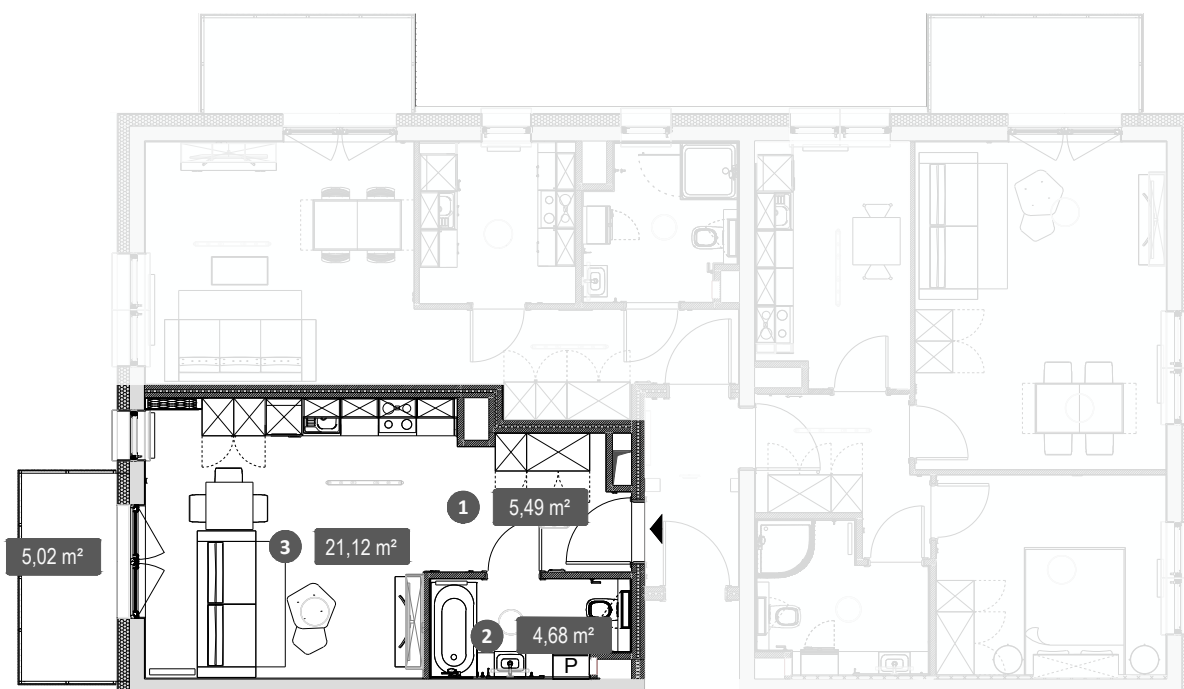

Piątkowska 92A/18

Mieszkanie A

Standard
Comfort

Pokoje
1

Piętro
6

1	Korytarz	5,49 m ²
2	Łazienka	4,68 m ²
3	Pokój z aneksem	21,12 m ²
Powierzchnia użytkowa lokalu		31,29 m²
	Balkon	5,02 m ²

UWAGA:
 Metryka lokalu ma charakter poglądowy.
 Przedstawione umeblowanie jest przykładowe i nie stanowi
 gwarantowanego wyposażenia mieszkania.

0 50 100 200 300 400 cm