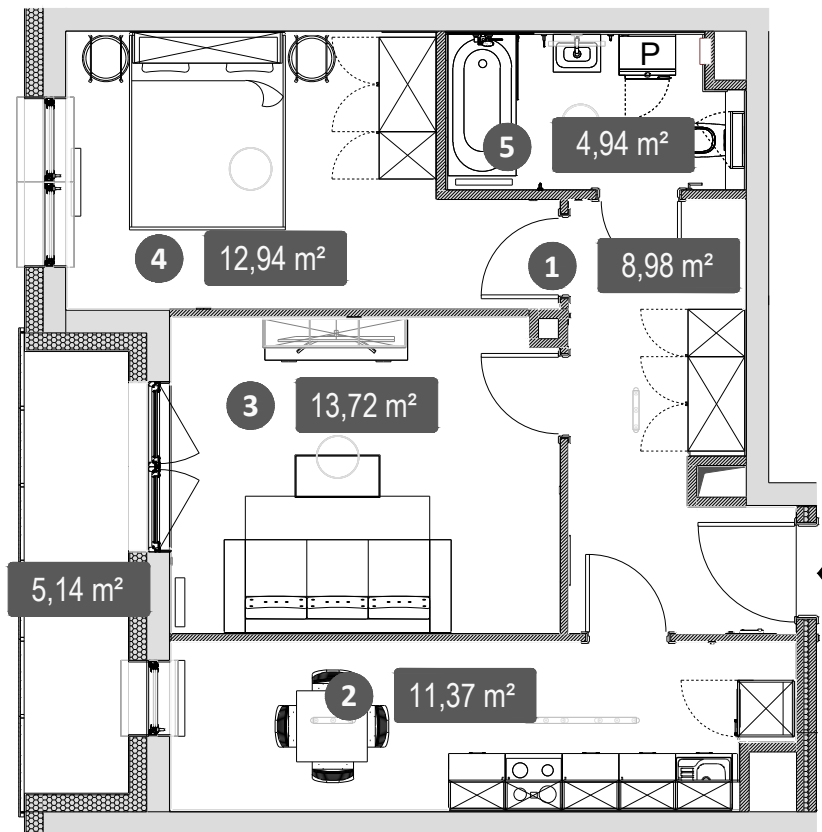

Piątkowska 92A/2

Standard
Comfort

Pokoje
2

Piętro
1

1	Korytarz	8,98 m ²
2	Kuchnia	11,37 m ²
3	Pokój	13,72 m ²
4	Sypialnia	12,94 m ²
5	Łazienka	4,94 m ²

Powierzchnia użytkowa lokalu 51,95 m²

Loggia 5,14 m²

UWAGA:
Metryka lokalu ma charakter poglądowy.
Przedstawione umeblowanie jest przykładowe i nie stanowi
gwarantowanego wyposażenia mieszkania.