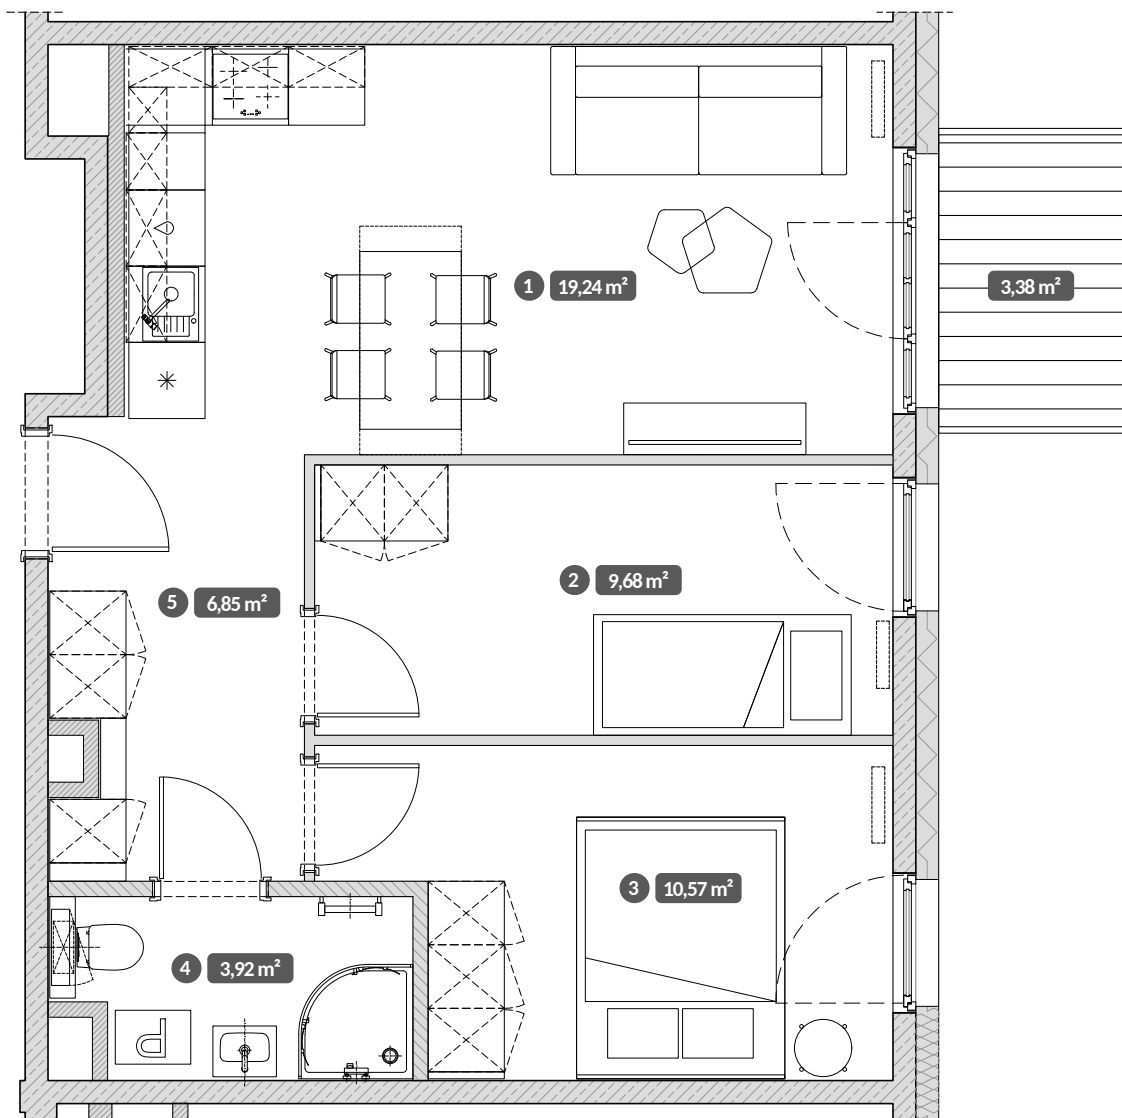

## Braniborska 66/9 Wrocław

Standard | Pokoje | Piętro  
Style | 3 | 1

UL. BRANIBORSKA

- 1 Pokój dzienny z aneksem 19,77 m<sup>2</sup>
- 2 Pokój 9,89 m<sup>2</sup>
- 3 Pokój 10,57 m<sup>2</sup>
- 4 Łazienka 3,92 m<sup>2</sup>
- 5 Przedpokój 6,85 m<sup>2</sup>

**Powierzchnia użytkowa lokalu 50,26 m<sup>2</sup>**

Balkon 3,38 m<sup>2</sup>

UWAGA:  
Metryka lokalu ma charakter poglądowy.  
Przedstawione umeblowanie jest przykładowe i nie stanowi  
gwarantowanego wyposażenia mieszkania.