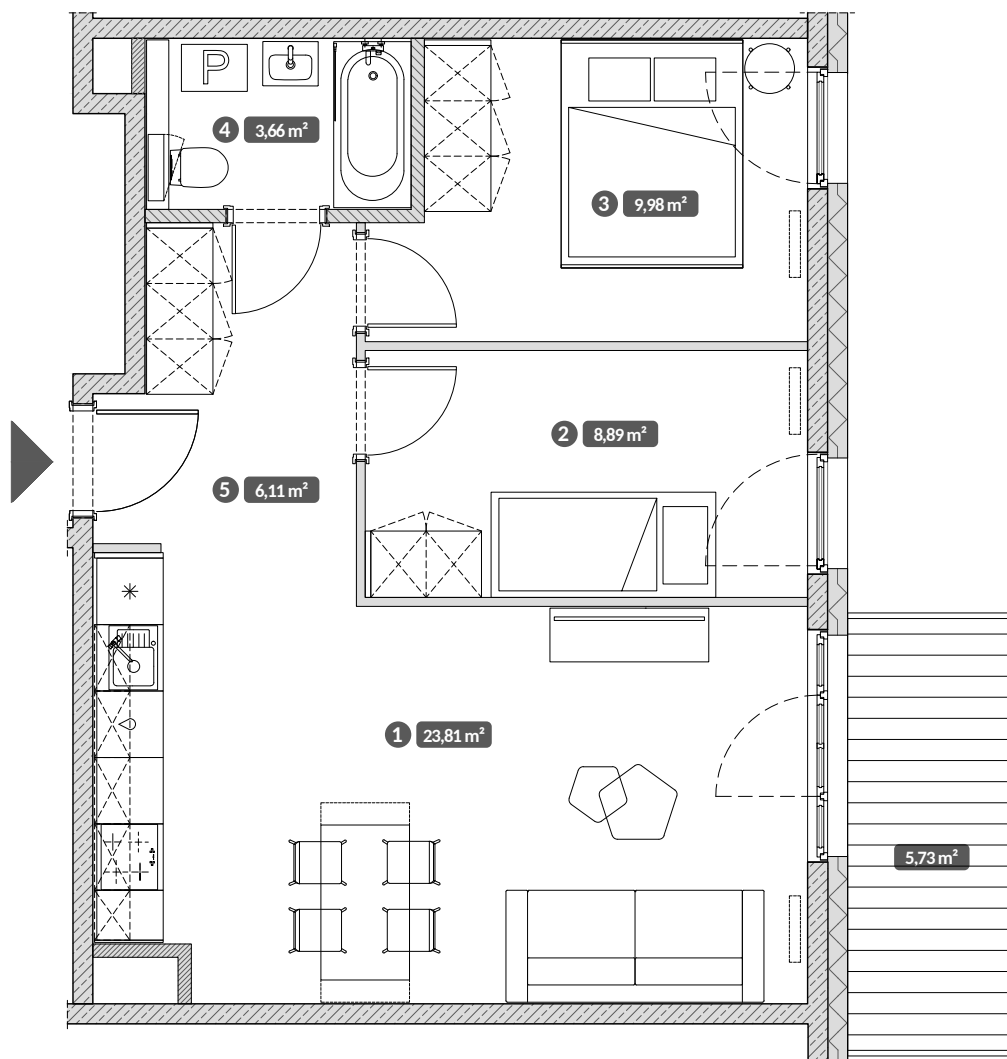

Braniborska 60/8 Wrocław

Standard Style | Pokoje 3 | Piętro 1

1	Pokój dzienny z aneksem	23,81 m ²
2	Pokój	8,89 m ²
3	Pokój	9,98 m ²
3	Łazienka	3,66 m ²
5	Przedpokój	6,11 m ²

Powierzchnia użytkowa lokalu 52,45 m²

Balkon 5,73 m²

UWAGA:
Metryka lokalu ma charakter poglądowy.
Przedstawione umeblowanie jest przykładowe i nie stanowi
gwarantowanego wyposażenia mieszkania.