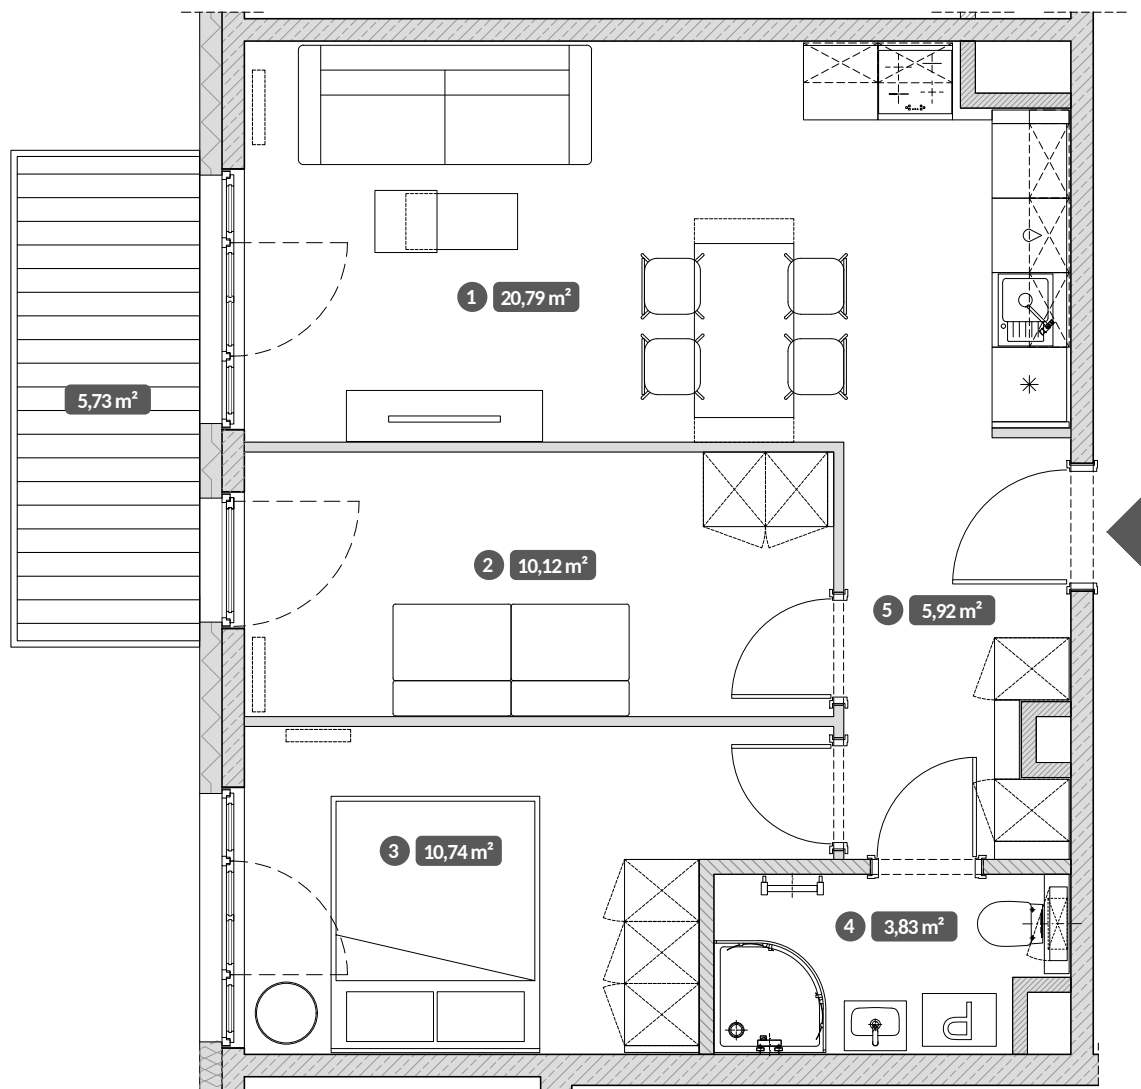

Braniborska 66/50 Wrocław

Standard | Pokoje | Piętro
Modern | 3 | 5

- 1 Pokój dzienny z aneksem 20,79 m²
- 2 Pokój 10,12 m²
- 3 Pokój 10,74 m²
- 4 Łazienka 3,83 m²
- 5 Przedpokój 5,92 m²

Powierzchnia użytkowa lokalu 51,40 m²

Balkon 5,73 m²

UWAGA:
Metryka lokalu ma charakter poglądowy.
Przedstawione umeblowanie jest przykładowe i nie stanowi
gwarantowanego wyposażenia mieszkania.