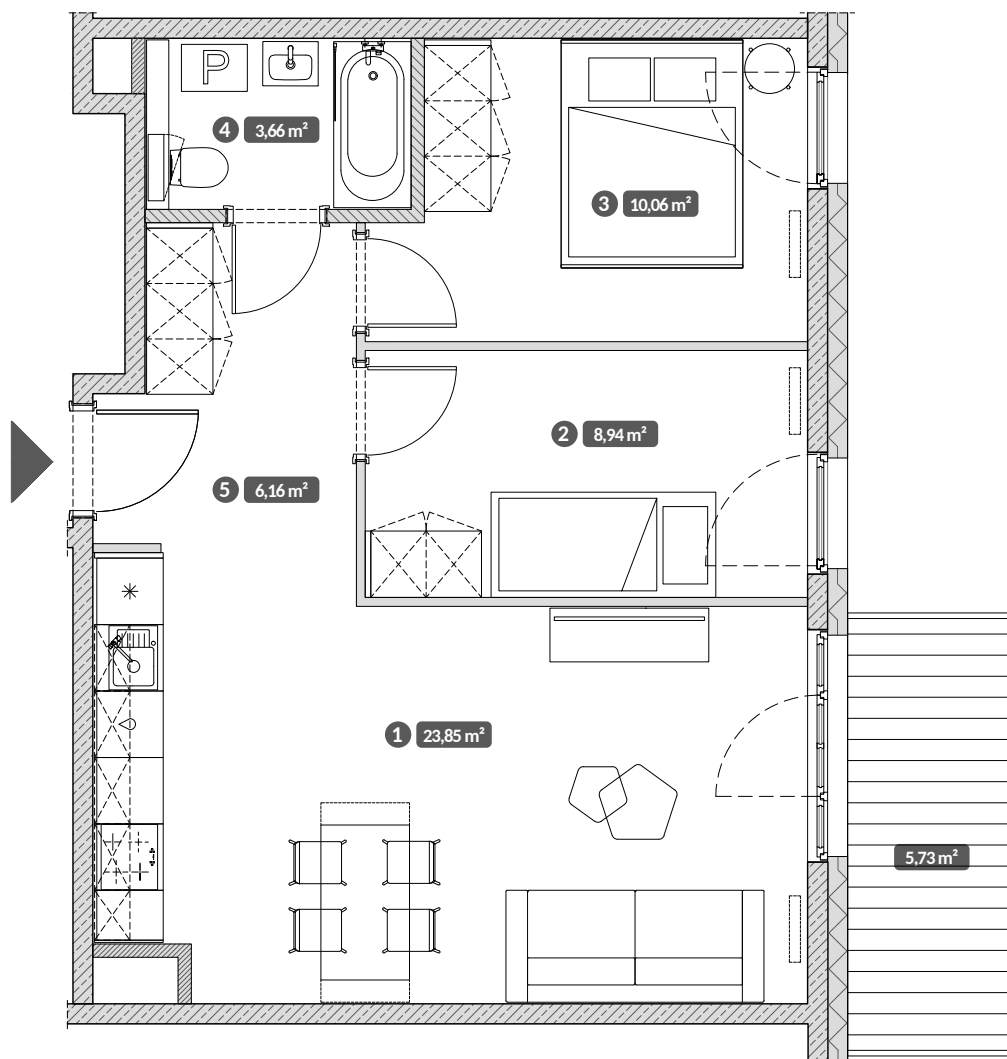

Braniborska 60/13 Wrocław

Standard | Pokoje | Piętro
Style | 3 | 2

- 1 Pokój dzienny z aneksem 23,85 m²
- 2 Pokój 8,94 m²
- 3 Pokój 10,06 m²
- 4 Łazienka 3,66 m²
- 5 Przedpokój 6,16 m²

Powierzchnia użytkowa lokalu 52,67 m²

Balkon 5,73 m²

UWAGA:
Metryka lokalu ma charakter poglądowy.
Przedstawione umeblowanie jest przykładowe i nie stanowi
gwarantowanego wyposażenia mieszkania.