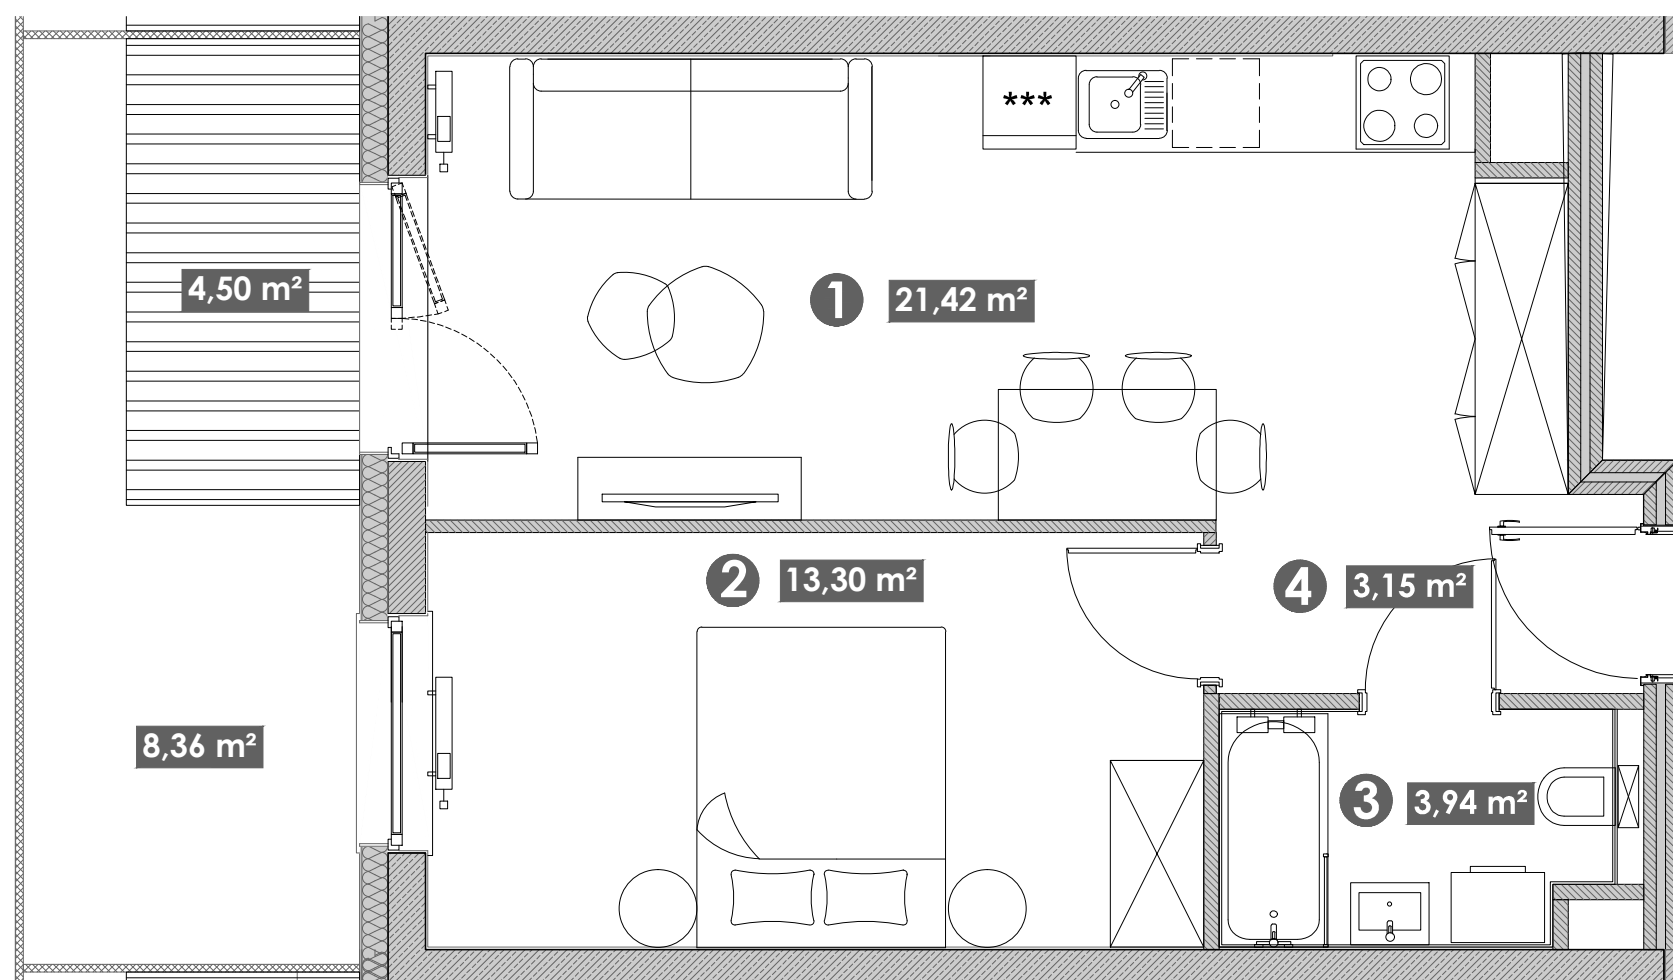

Kopycińskiego 17/7

Standard
Comfort

Pokoje
2

Piętro
0

- | | | |
|---|--------------------------------|----------------------|
| ❶ | POKÓJ DZIENNY + ANEKS KUCHENNY | 21,42 m ² |
| ❷ | POKÓJ | 13,30 m ² |
| ❸ | ŁAZIENKA | 3,94 m ² |
| ❹ | PRZEDPOKÓJ | 3,15 m ² |

POWIERZCHNIA UŻYTKOWA LOKALU: 41,81 m²

TARAS	4,50 m ²
OGRÓDEK	8,36 m ²

UWAGI:
Metryczka lokalu ma charakter poglądowy.
Podstawione meblowanie jest przykładowe i nie stanowi
gwarantowanego wyposażenia mieszkania

0 50 100 200 300 400 cm