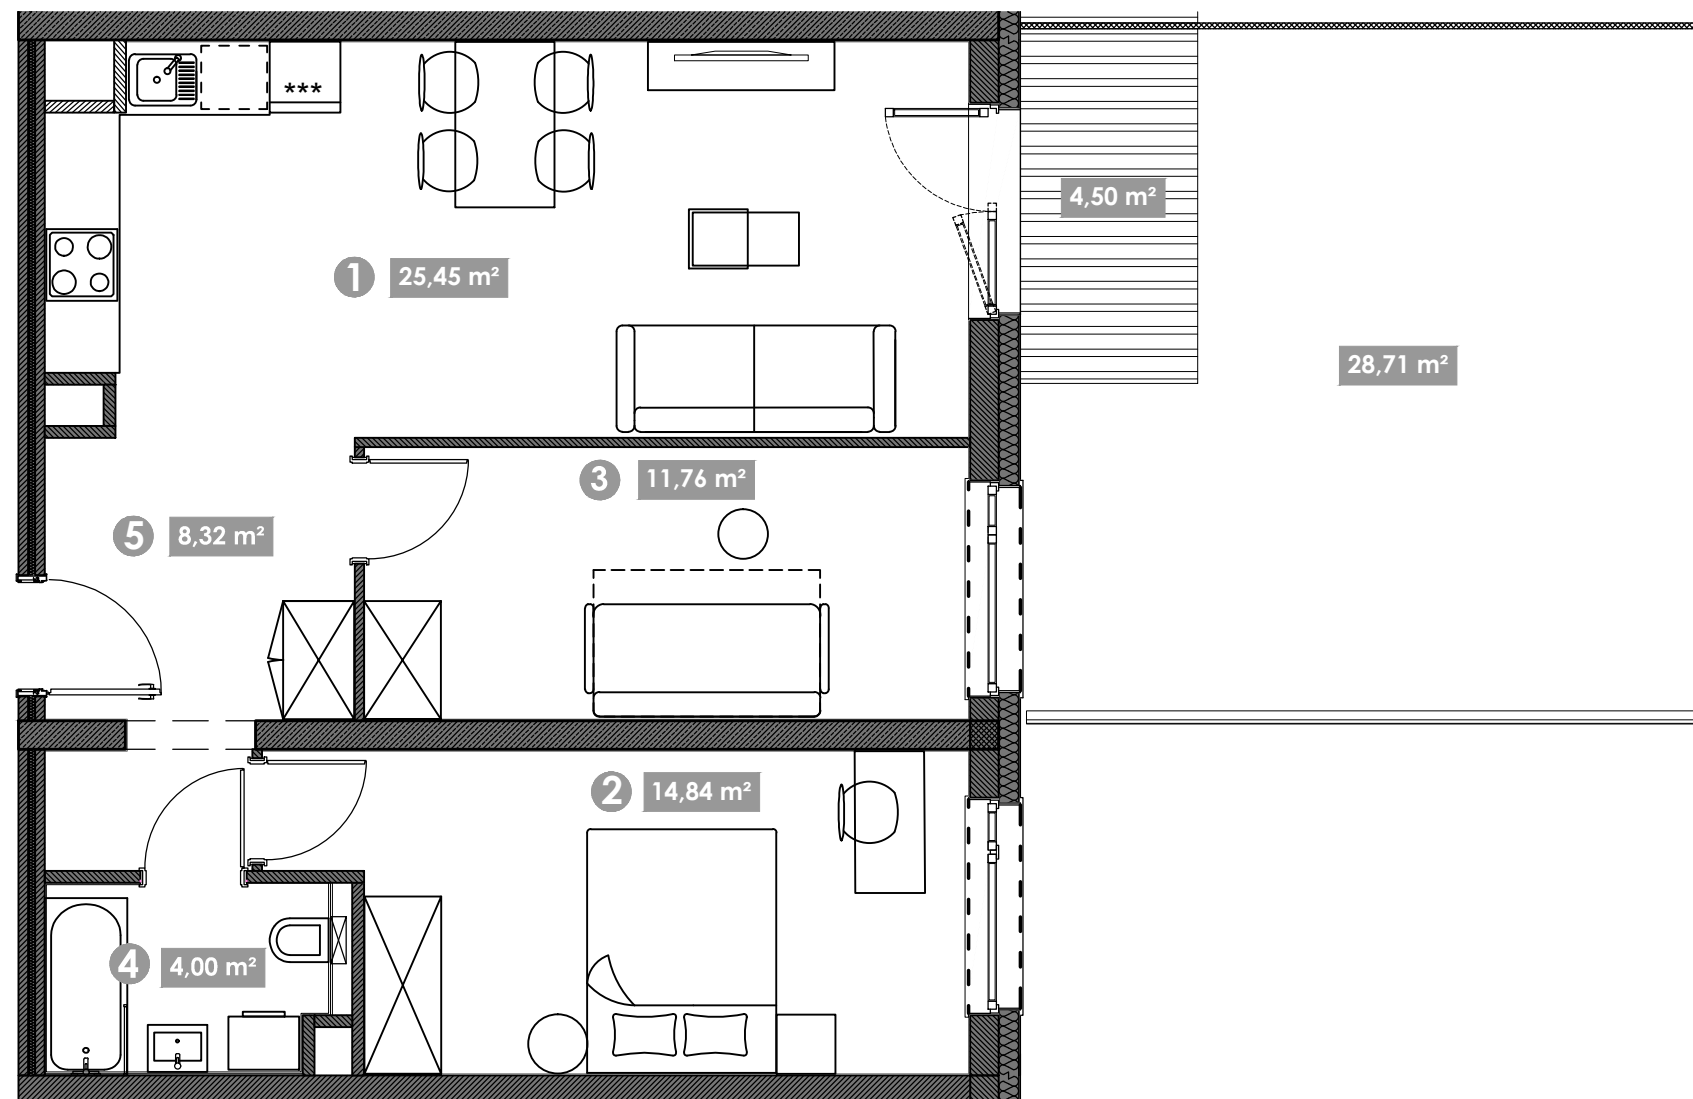

Kopycińskiego 17/17

Standard
Comfort

Pokoje
3

Piętro
1

- | | | |
|---|--------------------------------|----------------------|
| 1 | POKÓJ DZIENNY + ANEKS KUCHENNY | 25,45 m ² |
| 2 | POKÓJ 1 | 14,84 m ² |
| 3 | POKÓJ 2 | 11,76 m ² |
| 4 | ŁAZIENKA | 4,00 m ² |
| 5 | PRZEDPOKÓJ | 8,32 m ² |

POWIERZCHNIA UŻYTKOWA LOKALU: 64,37 m²

TARAS	4,50 m ²
OGRÓDEK	28,71 m ²

UWAGI:
Metryczka lokalu ma charakter poglądowy.
Podstawione meblowanie jest przykładowe i nie stanowi
gwarantowanego wyposażenia mieszkania