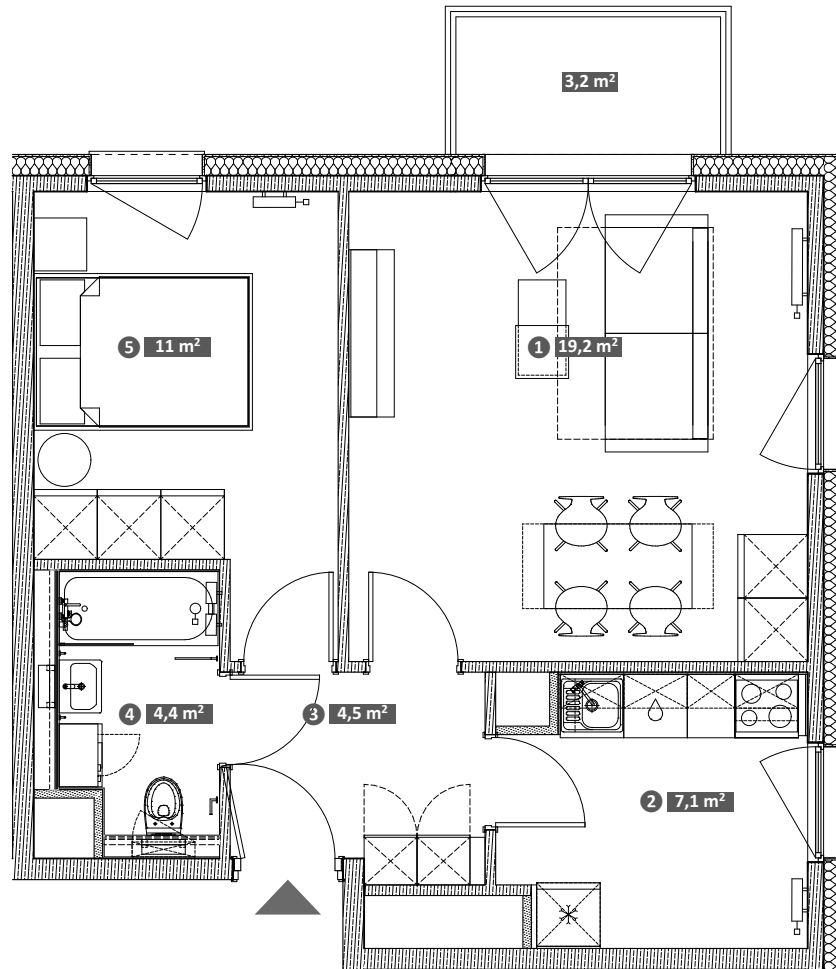

Hawelańska 2/4

Standard
Comfort

Pokoje
2

Piętro
1

Uwaga!
Metryka lokalu ma charakter poglądowy. Przedstawione umeblowanie jest przykładowe i nie stanowi gwarantowanego wyposażenia mieszkania.

① Pokój	19,2 m ²
② Kuchnia	7,1 m ²
③ Korytarz	4,5 m ²
④ Łazienka	4,4 m ²
⑤ Pokój	11,0 m ²

Powierzchnia użytkowa lokalu 46,2 m²

Balkon 3,2 m²