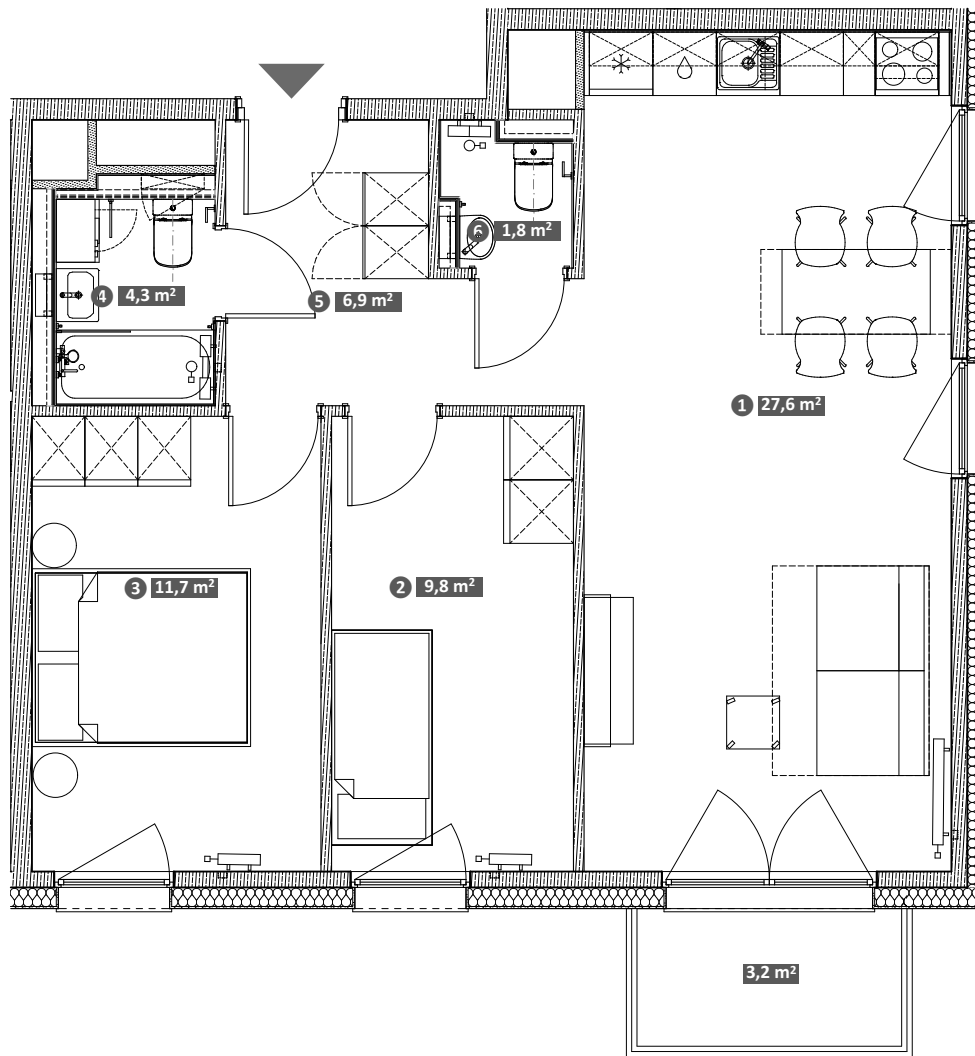

# Hawelańska 2/7

Standard  
Smart

Pokoje  
3

Piętro  
2

① Salon z aneksem	27,6 m <sup>2</sup>
② Pokój	9,8 m <sup>2</sup>
③ Pokój	11,7 m <sup>2</sup>
④ Łazienka	4,3 m <sup>2</sup>
⑤ Korytarz	6,9 m <sup>2</sup>
⑥ WC	1,8 m <sup>2</sup>

**Powierzchnia użytkowa lokalu 62,1 m<sup>2</sup>**

Balkon 3,2 m<sup>2</sup>

Uwaga!  
Metryka lokalu ma charakter poglądowy. Przedstawione umeblowanie jest przykładowe i nie stanowi gwarantowanego wyposażenia mieszkania.