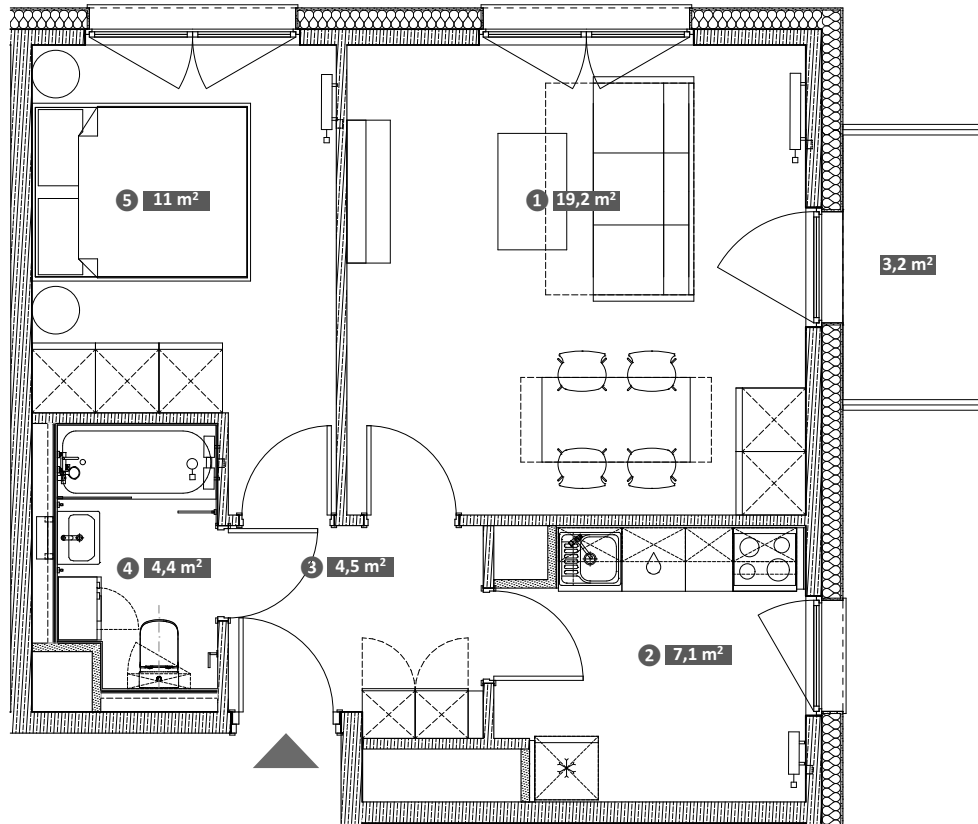

# Hawelańska 2/8

Standard  
Smart

Pokoje  
2

Piętro  
2

① Pokój	19,2 m <sup>2</sup>
② Kuchnia	7,1 m <sup>2</sup>
③ Korytarz	4,5 m <sup>2</sup>
④ łazienka	4,4 m <sup>2</sup>
⑤ Pokój	11,0 m <sup>2</sup>

<b>Powierzchnia użytkowa lokalu</b>	<b>46,2 m<sup>2</sup></b>
Balkon	3,2 m <sup>2</sup>

Uwaga!  
 Metryka lokalu ma charakter poglądowy. Przedstawione umeblowanie jest przykładowe i nie stanowi gwarantowanego wyposażenia mieszkania.