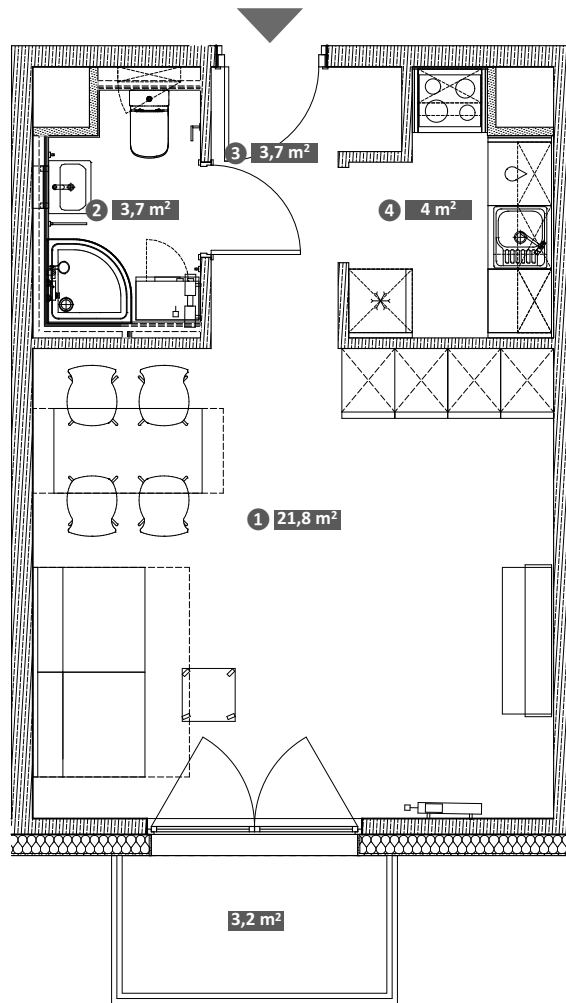

# Hawelańska 2/14

Standard  
Smart

Pokoje  
**1**

Piętro  
**4**

Uwaga!  
Metryka lokalu ma charakter poglądowy. Przedstawione umeblowanie jest przykładowe i nie stanowi gwarantowanego wyposażenia mieszkania.

① Pokój	21,8 m <sup>2</sup>
② Łazienka	3,7 m <sup>2</sup>
③ Korytarz	3,7 m <sup>2</sup>
④ Kuchnia	4,0 m <sup>2</sup>

**Powierzchnia użytkowa lokalu 33,2 m<sup>2</sup>**

Balkon 3,2 m<sup>2</sup>