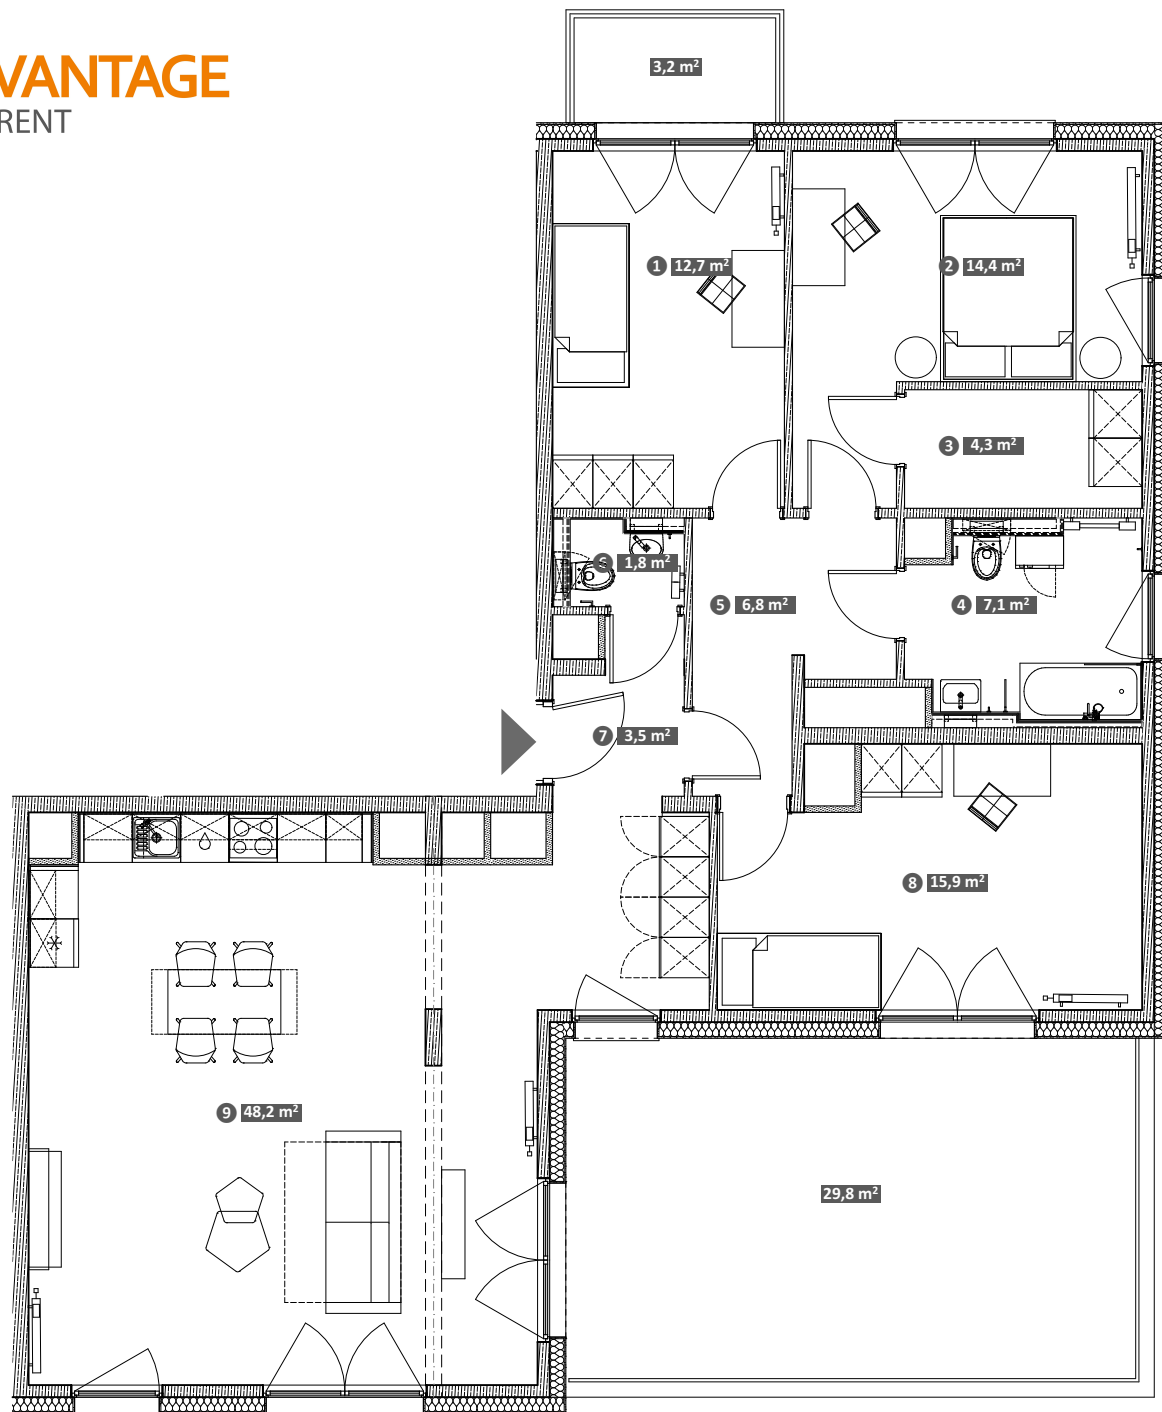

# Hawelańska 2/18

Standard  
Comfort

Pokoje  
4

Piętro  
5

①	Pokój	12,7 m <sup>2</sup>
②	Pokój	14,4 m <sup>2</sup>
③	Garderoba	4,3 m <sup>2</sup>
④	Łazienka	7,1 m <sup>2</sup>
⑤	Korytarz	6,8 m <sup>2</sup>
⑥	WC	1,8 m <sup>2</sup>
⑦	Korytarz	3,5 m <sup>2</sup>
⑧	Pokój	15,9 m <sup>2</sup>
⑨	Salon z aneksem	48,2 m <sup>2</sup>

**Powierzchnia użytkowa lokalu 114,7 m<sup>2</sup>**

Balkon

29,8 / 3,2 m<sup>2</sup>

Uwaga!  
Metryka lokalu ma charakter poglądowy. Przedstawione umeblowanie jest przykładowe i nie stanowi gwarantowanego wyposażenia mieszkania.