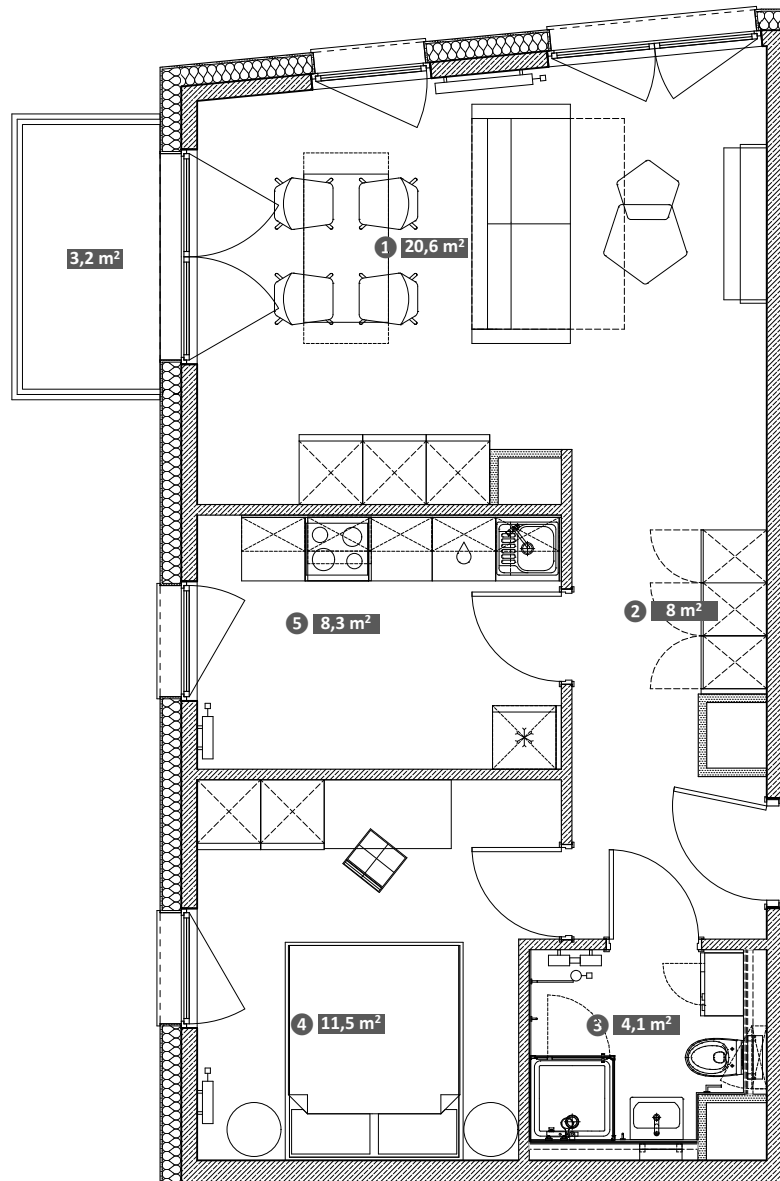

Hawelańska 2A/1

Standard
Comfort

Pokoje
2

Piętro
1

Uwaga!
Metryka lokalu ma charakter poglądowy. Przedstawione umeblowanie jest przykładowe i nie stanowi gwarantowanego wyposażenia mieszkania.

| | |
|------------|---------------------|
| ① Salon | 20,6 m ² |
| ② Korytarz | 8,0 m ² |
| ③ łazienka | 4,1 m ² |
| ④ Pokój | 11,5 m ² |
| ⑤ Kuchnia | 8,3 m ² |

Powierzchnia użytkowa lokalu 52,5 m²

Balkon 3,2 m²