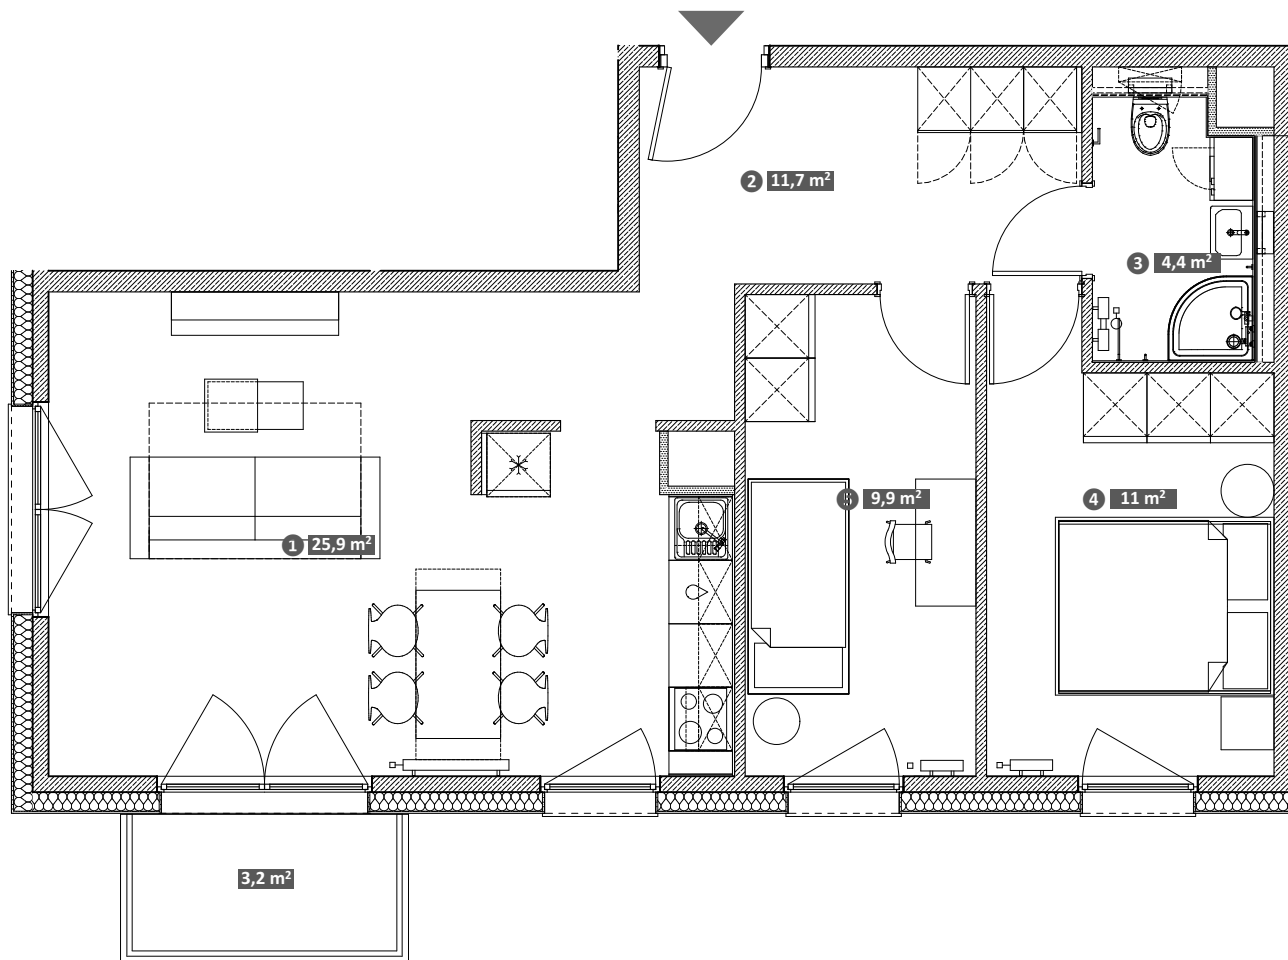

# Hawelańska 2A/2

Standard  
Comfort

Pokoje  
3

Piętro  
1

Uwaga!  
Metryka lokalu ma charakter poglądowy. Przedstawione umeblowanie jest przykładowe i nie stanowi gwarantowanego wyposażenia mieszkania.

① Salon z aneksem	25,9 m <sup>2</sup>
② Korytarz	11,7 m <sup>2</sup>
③ łazienka	4,4 m <sup>2</sup>
④ Pokój	11,0 m <sup>2</sup>
⑤ Pokój	9,9 m <sup>2</sup>

**Powierzchnia użytkowa lokalu 62,9 m<sup>2</sup>**

Balkon 3,2 m<sup>2</sup>