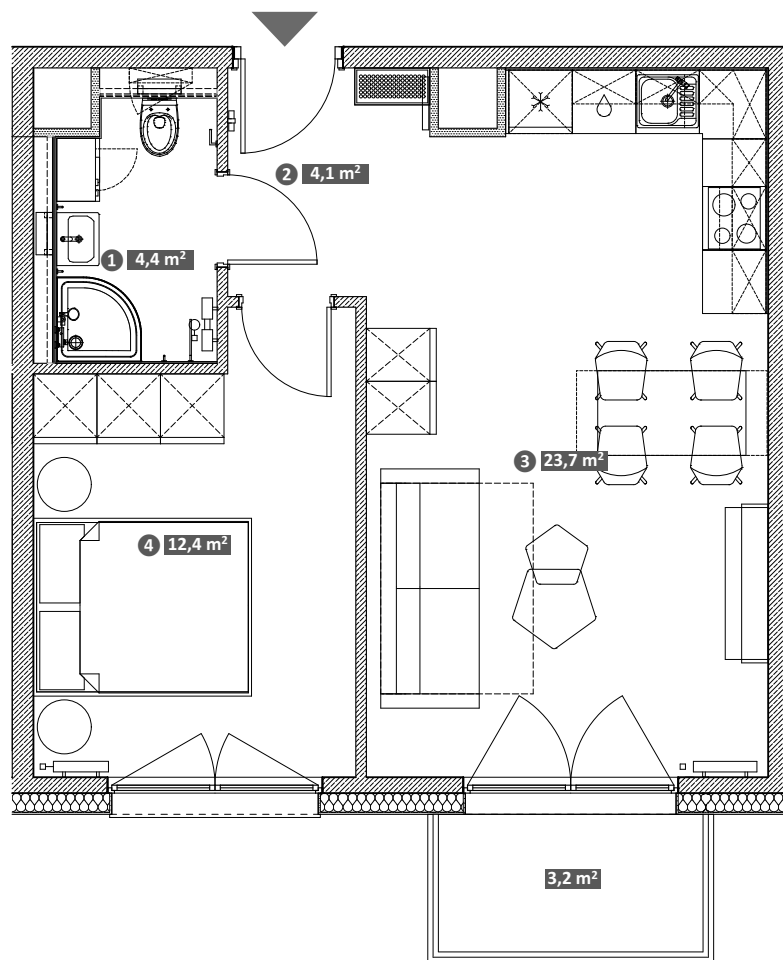

Hawelańska 2A/4

Standard
Comfort

Pokoje
2

Piętro
1

Uwaga!
Metryka lokalu ma charakter poglądowy. Przedstawione umeblowanie jest przykładowe i nie stanowi gwarantowanego wyposażenia mieszkania.

① Łazienka	4,4 m ²
② Korytarz	4,1 m ²
③ Salon z aneksem	23,7 m ²
④ Pokój	12,4 m ²

Powierzchnia użytkowa lokalu 44,6 m²

Balkon 3,2 m²