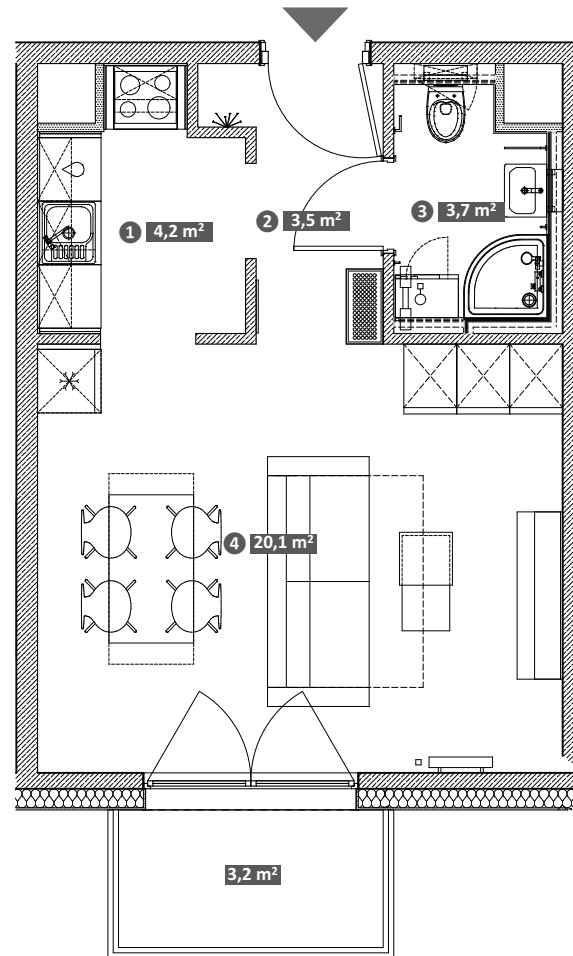

Hawelańska 2A/6

Standard
Comfort

Pokoje
1

Piętro
1

Uwaga!
Metryka lokalu ma charakter poglądowy. Przedstawione umeblowanie jest przykładowe i nie stanowi gwarantowanego wyposażenia mieszkania.

① Kuchnia	4,2 m ²
② Korytarz	3,5 m ²
③ łazienka	3,7 m ²
④ Pokój	20,1 m ²

Powierzchnia użytkowa lokalu	31,5 m²
Balkon	3,2 m ²