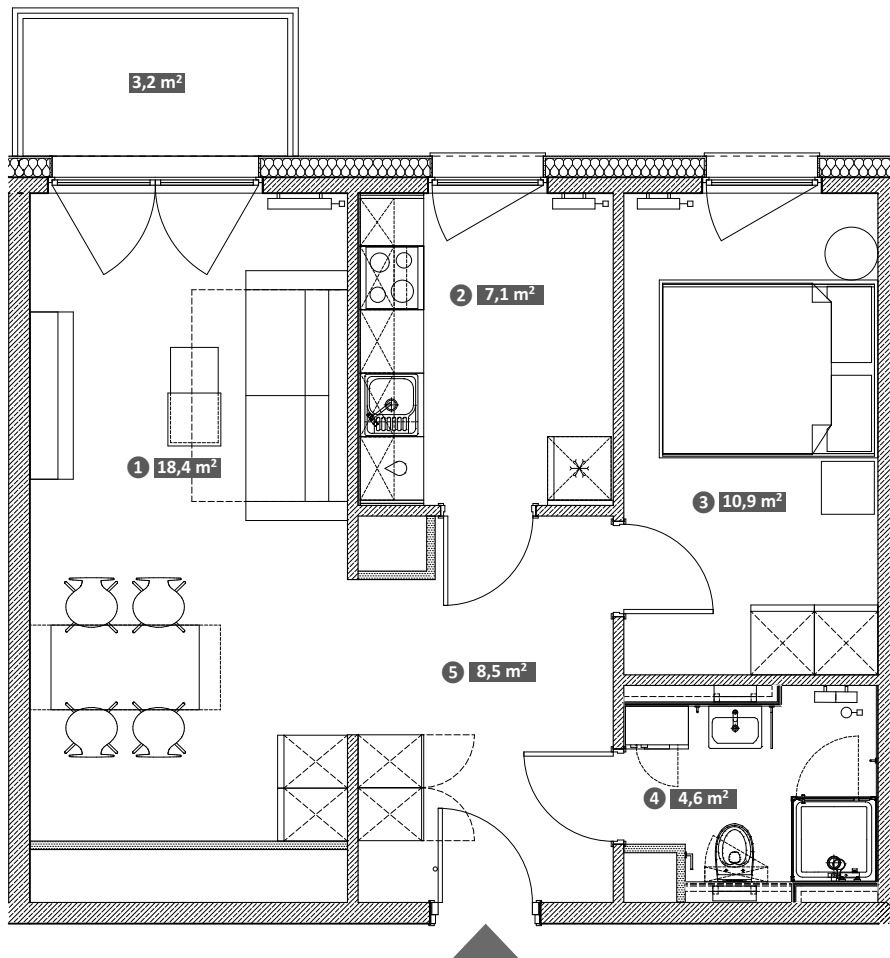

# Hawelańska 2A/5

Standard  
Comfort

Pokoje  
2

Piętro  
1

① Pokój	18,4 m <sup>2</sup>
② Kuchnia	7,1 m <sup>2</sup>
③ Pokój	10,9 m <sup>2</sup>
④ Łazienka	4,6 m <sup>2</sup>
⑤ Korytarz	8,5 m <sup>2</sup>

**Powierzchnia użytkowa lokalu 49,5 m<sup>2</sup>**

Balkon 3,2 m<sup>2</sup>

Uwaga!  
Metryka lokalu ma charakter poglądowy. Przedstawione umeblowanie jest przykładowe i nie stanowi gwarantowanego wyposażenia mieszkania.