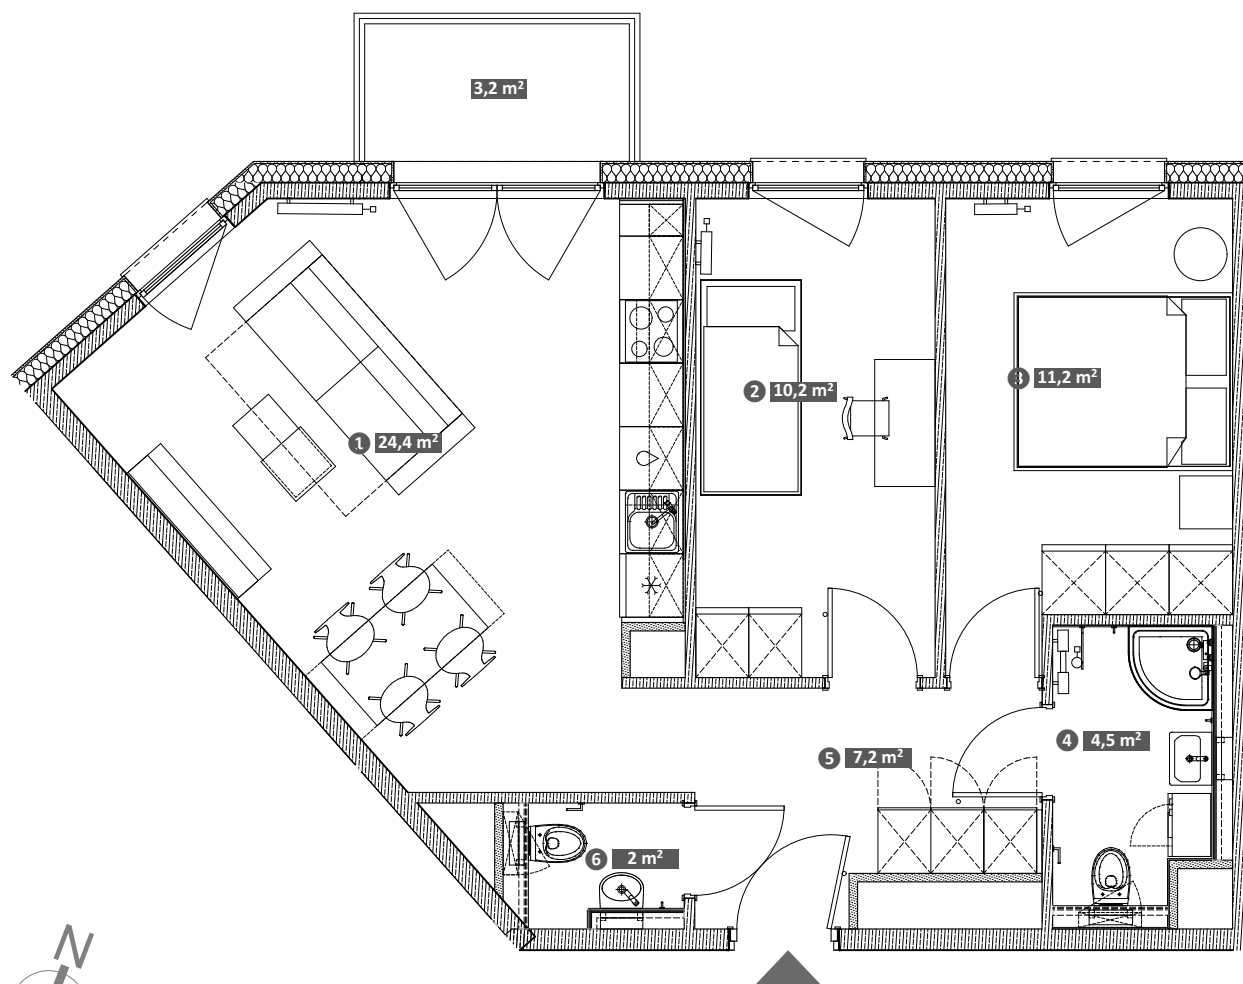

# Hawelańska 2A/7

Standard  
Comfort

Pokoje  
3

Piętro  
1

Uwaga!  
Metryka lokalu ma charakter poglądowy. Przedstawione umeblowanie jest przykładowe i nie stanowi gwarantowanego wyposażenia mieszkania.

① Salon z aneksem	24,4 m <sup>2</sup>
② Pokój	10,2 m <sup>2</sup>
③ Pokój	11,2 m <sup>2</sup>
④ łazienka	4,5 m <sup>2</sup>
⑤ Korytarz	7,2 m <sup>2</sup>
⑥ WC	2,0 m <sup>2</sup>
<b>Powierzchnia użytkowa lokalu</b>	<b>59,5 m<sup>2</sup></b>
Balkon	3,2 m <sup>2</sup>