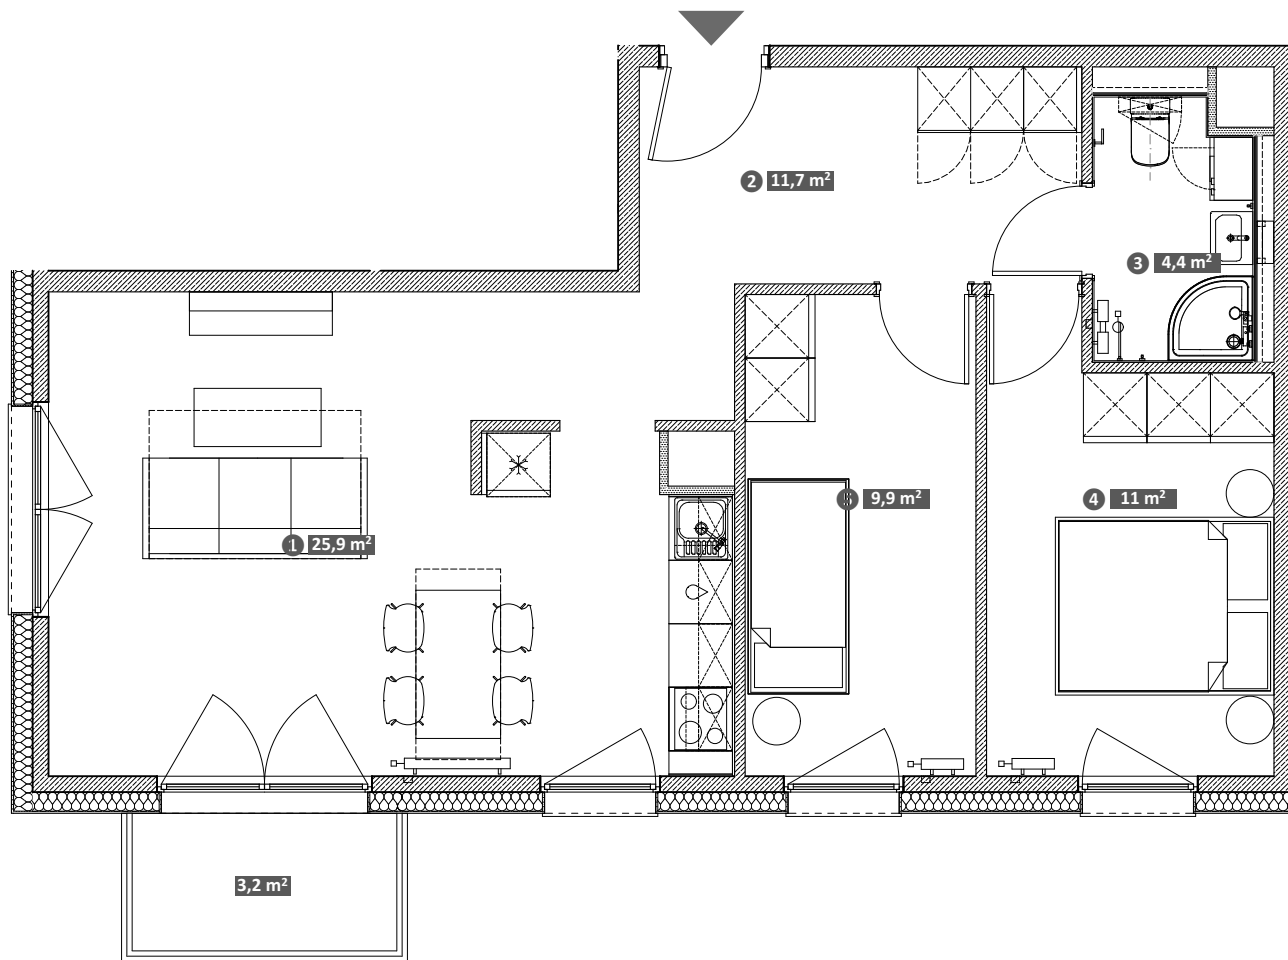

Hawelańska 2A/11

Standard
Smart

Pokoje
3

Piętro
2

Uwaga!
Metryka lokalu ma charakter poglądowy. Przedstawione umeblowanie jest przykładowe i nie stanowi gwarantowanego wyposażenia mieszkania.

0 50 100 200 300 400 cm

① Salon z aneksem	25,9 m ²
② Korytarz	11,7 m ²
③ łazienka	4,4 m ²
④ Pokój	11,0 m ²
⑤ Pokój	9,9 m ²

Powierzchnia użytkowa lokalu 62,9 m²

Balkon 3,2 m²