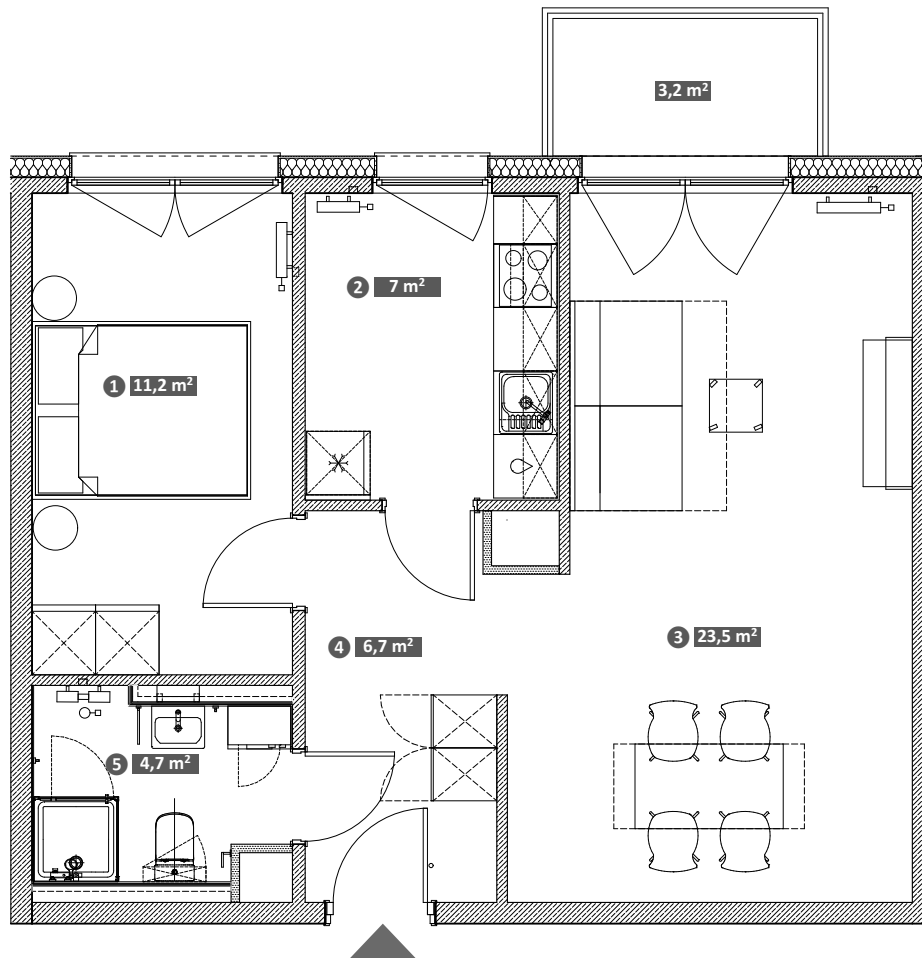

Hawelańska 2A/12

Standard
Smart

Pokoje
2

Piętro
2

Uwaga!
Metryka lokalu ma charakter poglądowy. Przedstawione umeblowanie jest przykładowe i nie stanowi gwarantowanego wyposażenia mieszkania.

① Pokój	11,2 m ²
② Kuchnia	7,0 m ²
③ Pokój	23,5 m ²
④ Korytarz	6,7 m ²
⑤ Łazienka	4,7 m ²

Powierzchnia użytkowa lokalu 53,1 m²

Balkon 3,2 m²