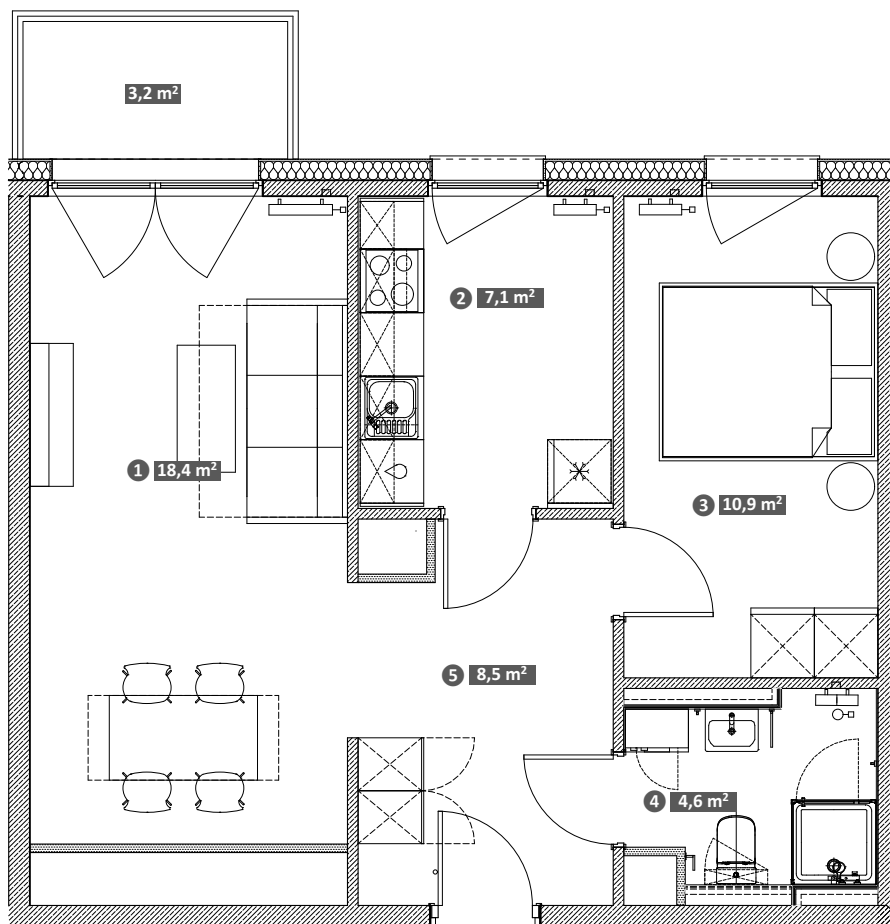

Hawelańska 2A/14

Standard
Smart

Pokoje
2

Piętro
2

Uwaga!
Metryka lokalu ma charakter poglądowy. Przedstawione umeblowanie jest przykładowe i nie stanowi gwarantowanego wyposażenia mieszkania.

① Pokój	18,4 m ²
② Kuchnia	7,1 m ²
③ Pokój	10,9 m ²
④ Łazienka	4,6 m ²
⑤ Korytarz	8,5 m ²

Powierzchnia użytkowa lokalu 49,5 m²

Balkon 3,2 m²