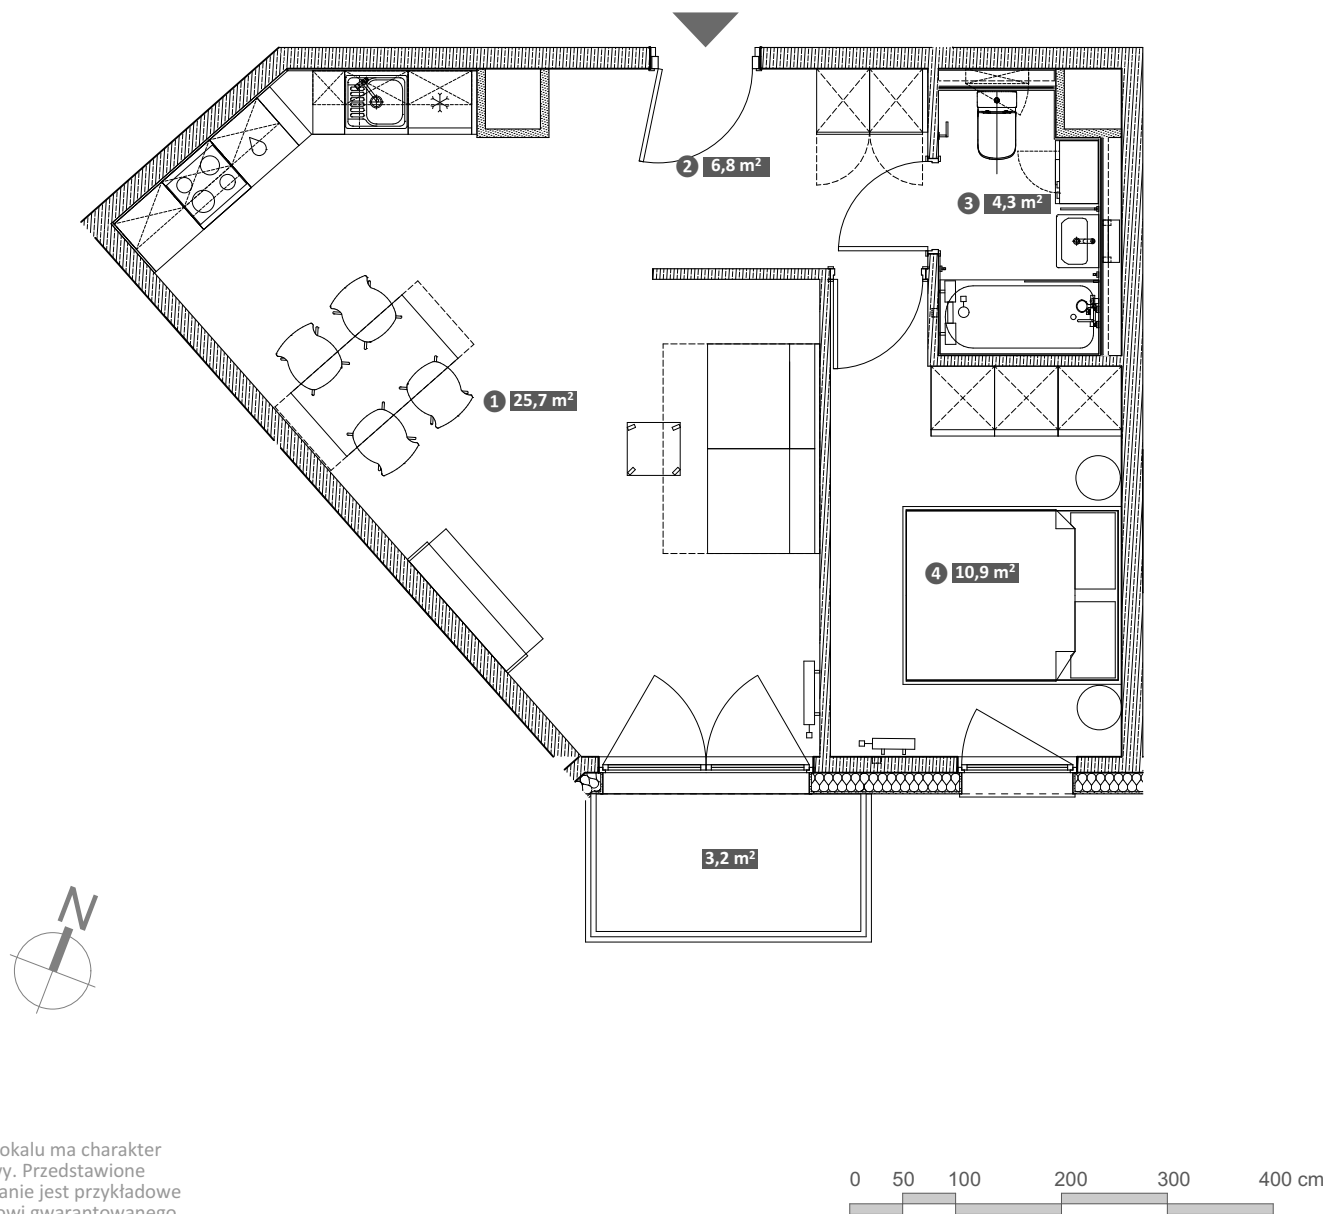

Hawelańska 2A/17

Standard
Smart

Pokoje
2

Piętro
2

① Salon z aneksem	25,7 m ²
② Korytarz	6,8 m ²
③ łazienka	4,3 m ²
④ Pokój	10,9 m ²

Powierzchnia użytkowa lokalu	47,7 m²
Balkon	3,2 m ²

Uwaga!
Metryka lokalu ma charakter poglądowy. Przedstawione umeblowanie jest przykładowe i nie stanowi gwarantowanego wyposażenia mieszkania.