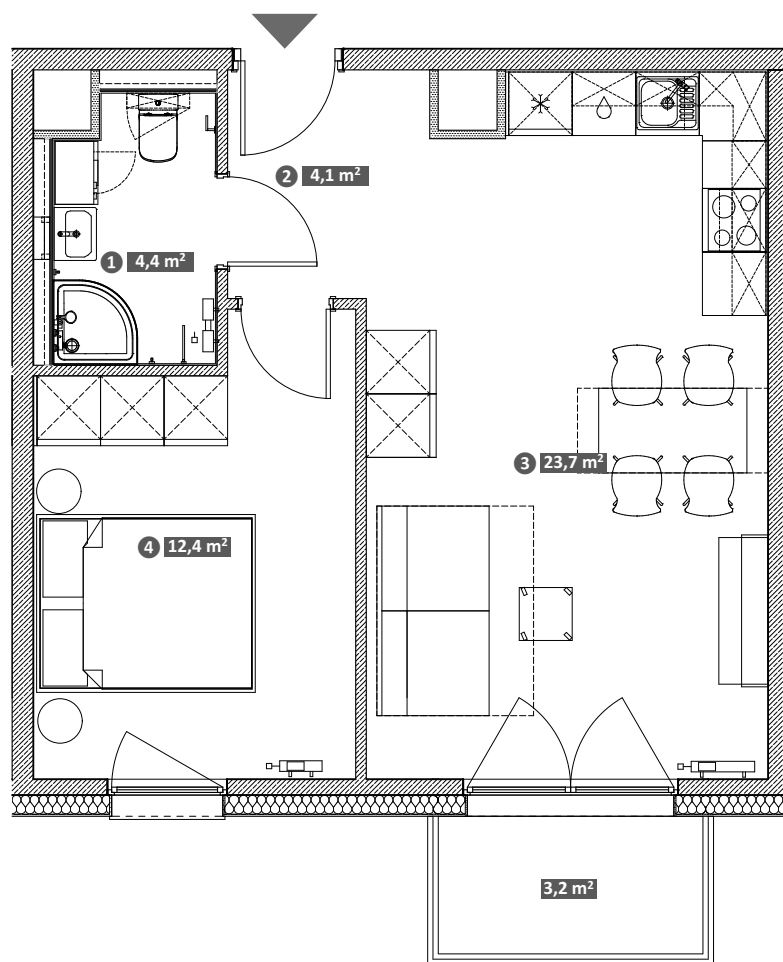

Hawelańska 2A/31

Standard
Smart

Pokoje
2

Piętro
4

① Łazienka	4,4 m ²
② Korytarz	4,1 m ²
③ Salon z aneksem	23,7 m ²
④ Pokój	12,4 m ²

Uwaga!
Metryka lokalu ma charakter poglądowy. Przedstawione umeblowanie jest przykładowe i nie stanowi gwarantowanego wyposażenia mieszkania.

Powierzchnia użytkowa lokalu	44,6 m²
Balkon	3,2 m ²