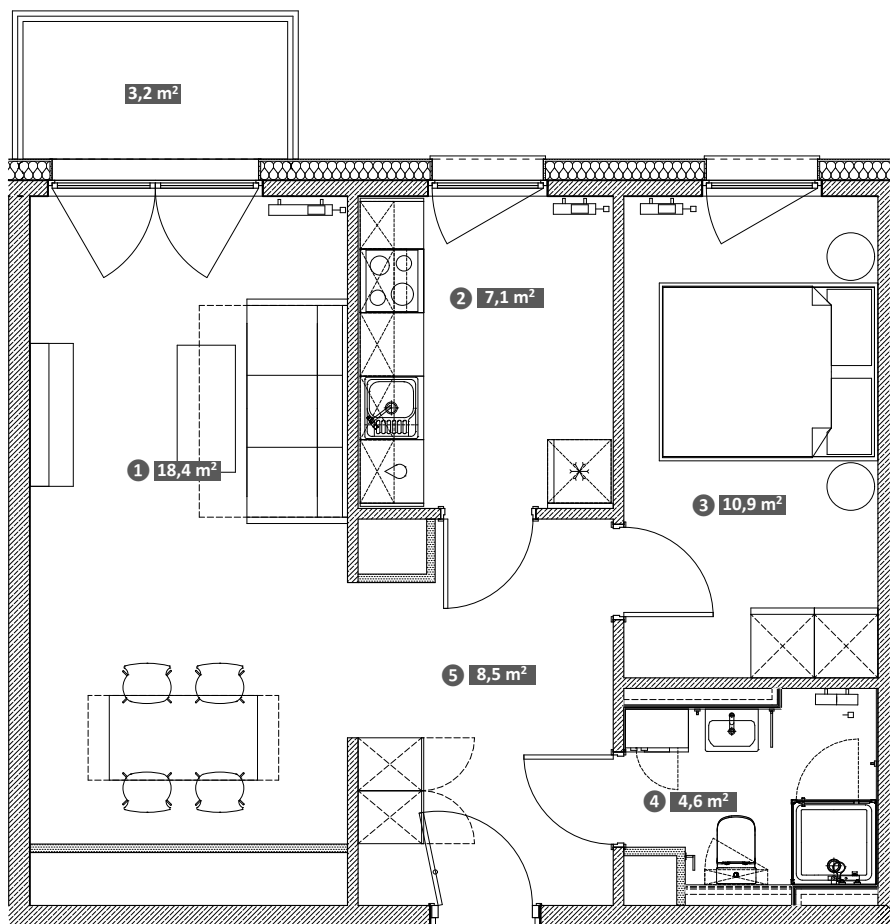

Hawelańska 2A/32

Standard
Smart

Pokoje
2

Piętro
4

Uwaga!
Metryka lokalu ma charakter poglądowy. Przedstawione umeblowanie jest przykładowe i nie stanowi gwarantowanego wyposażenia mieszkania.

① Pokój	18,4 m ²
② Kuchnia	7,1 m ²
③ Pokój	10,9 m ²
④ Łazienka	4,6 m ²
⑤ Korytarz	8,5 m ²

Powierzchnia użytkowa lokalu 49,5 m²

Balkon 3,2 m²