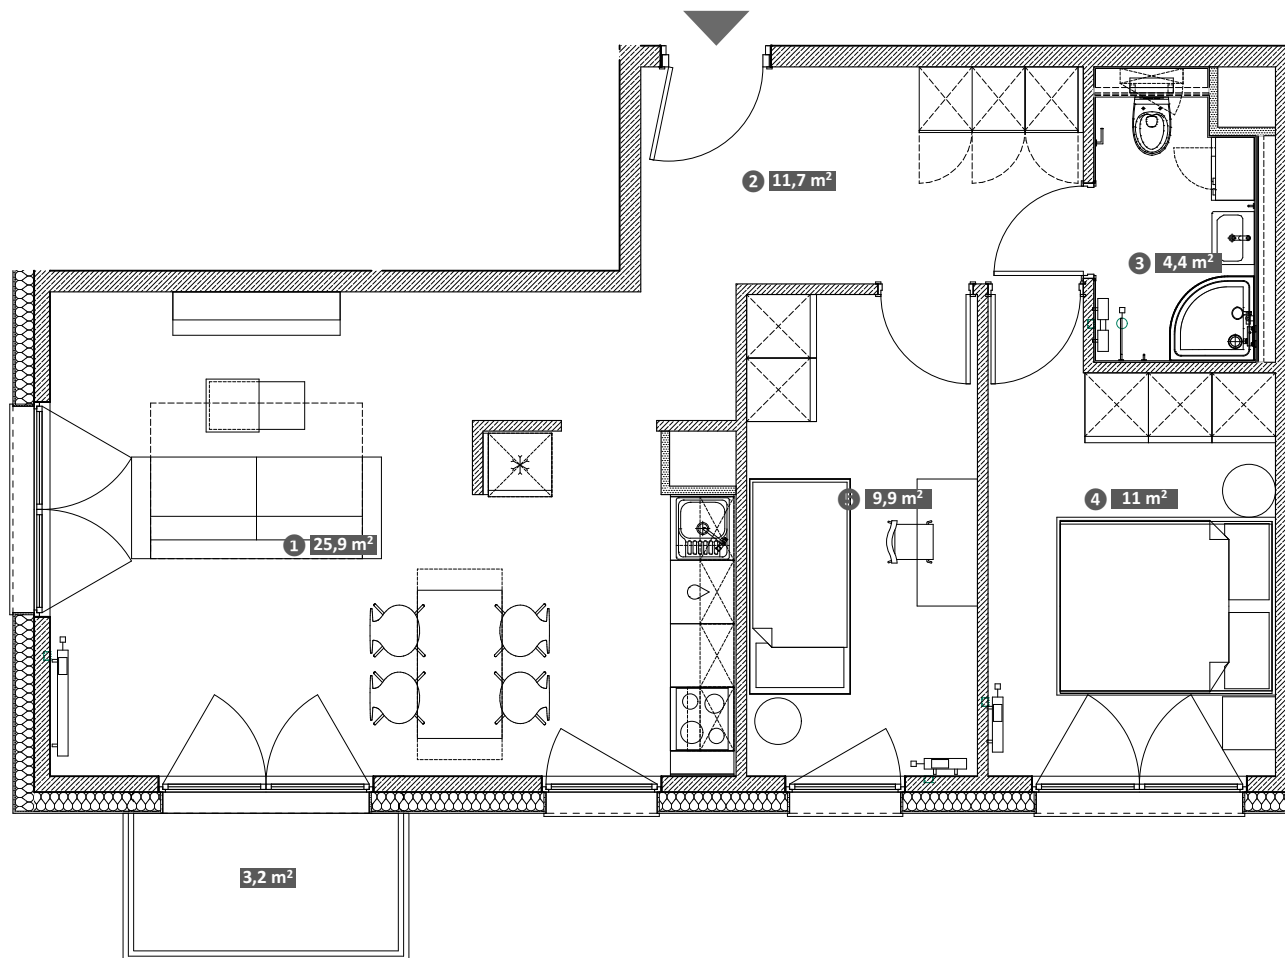

Hawelańska 2A/38

Standard
Comfort

Pokoje
3

Piętro
5

Uwaga!
 Metryka lokalu ma charakter poglądowy. Przedstawione umeblowanie jest przykładowe i nie stanowi gwarantowanego wyposażenia mieszkania.

① Salon z aneksem	25,9 m ²
② Korytarz	11,7 m ²
③ łazienka	4,4 m ²
④ Pokój	11,0 m ²
⑤ Pokój	9,9 m ²

Powierzchnia użytkowa lokalu 62,9 m²

Balkon 3,2 m²