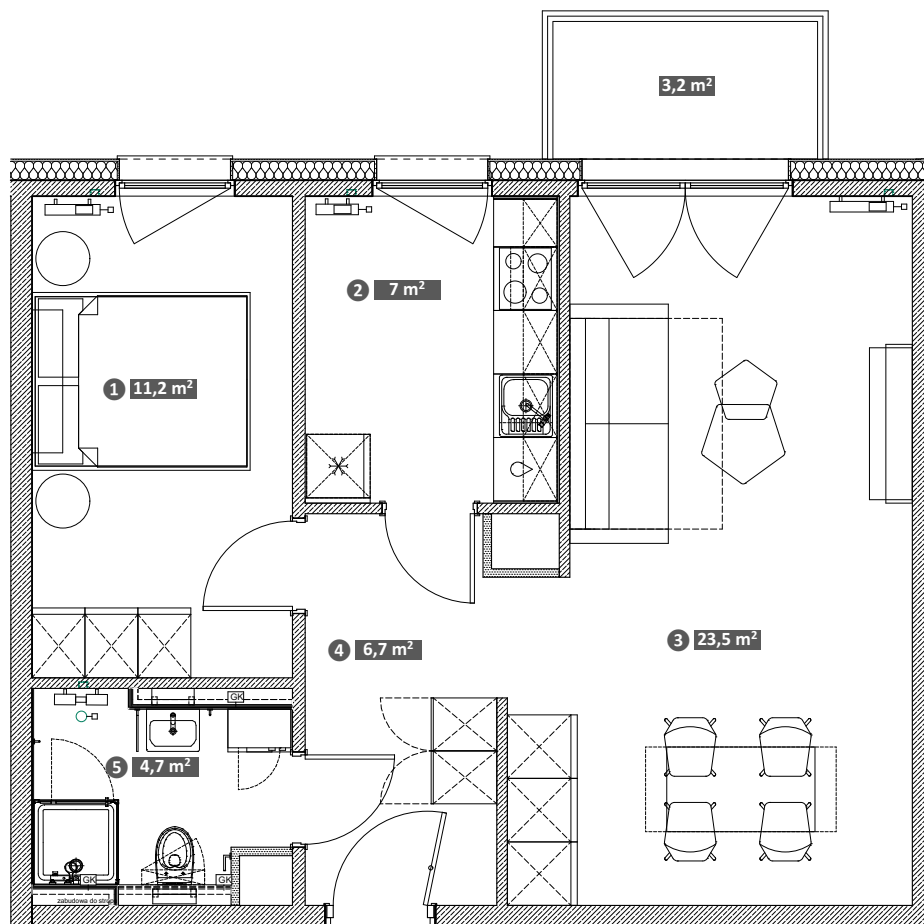

# Hawelańska 2A/39

Standard  
Comfort

Pokoje  
2

Piętro  
5

① Pokój	11,2 m <sup>2</sup>
② Kuchnia	7,0 m <sup>2</sup>
③ Pokój	23,5 m <sup>2</sup>
④ Korytarz	6,7 m <sup>2</sup>
⑤ Łazienka	4,7 m <sup>2</sup>

**Powierzchnia użytkowa lokalu 53,1 m<sup>2</sup>**

Balkon 3,2 m<sup>2</sup>

Uwaga!  
Metryka lokalu ma charakter poglądowy. Przedstawione umeblowanie jest przykładowe i nie stanowi gwarantowanego wyposażenia mieszkania.