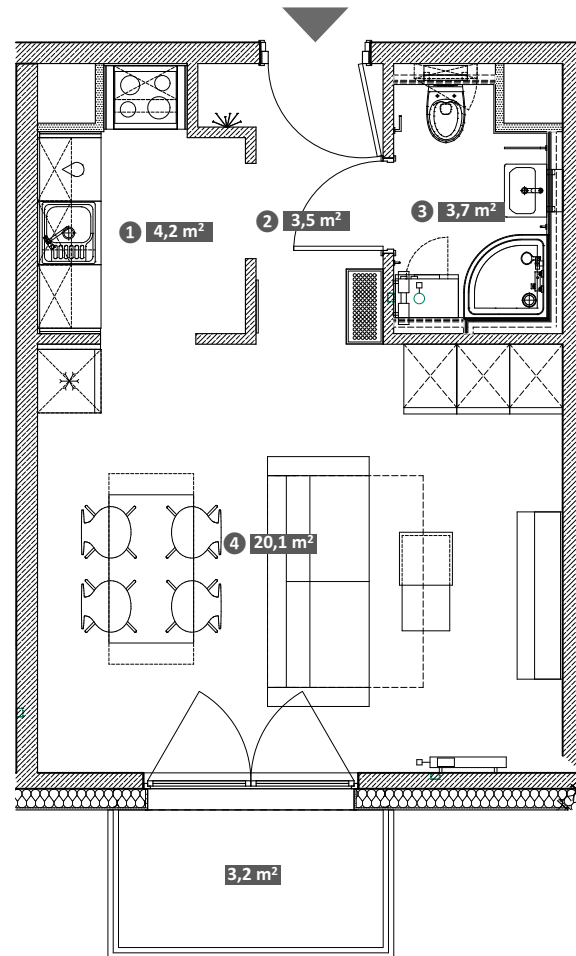

Hawelańska 2A/42

Standard
Comfort

Pokoje
1

Piętro
5

Uwaga!
Metryka lokalu ma charakter poglądowy. Przedstawione umeblowanie jest przykładowe i nie stanowi gwarantowanego wyposażenia mieszkania.

① Kuchnia	4,2 m ²
② Korytarz	3,5 m ²
③ łazienka	3,7 m ²
④ Pokój	20,1 m ²

Powierzchnia użytkowa lokalu	31,5 m²
Balkon	3,2 m ²