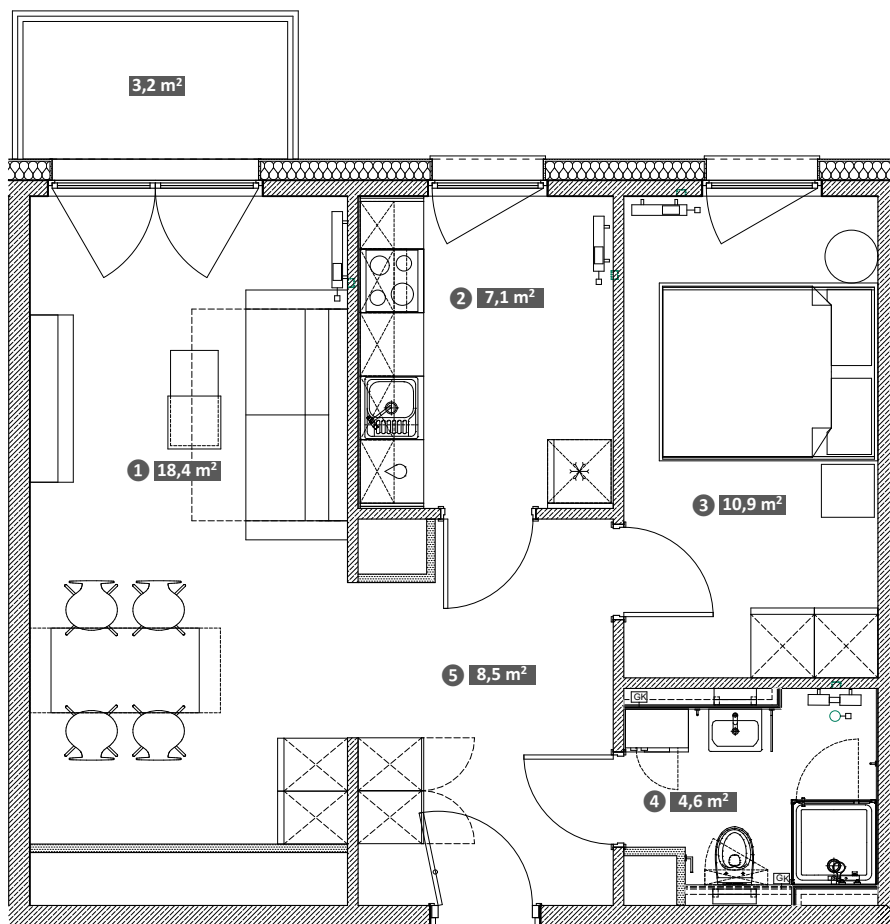

Hawelańska 2A/41

Standard
Comfort

Pokoje
2

Piętro
5

Uwaga!
Metryka lokalu ma charakter poglądowy. Przedstawione umeblowanie jest przykładowe i nie stanowi gwarantowanego wyposażenia mieszkania.

① Pokój	18,4 m ²
② Kuchnia	7,1 m ²
③ Pokój	10,9 m ²
④ Łazienka	4,6 m ²
⑤ Korytarz	8,5 m ²

Powierzchnia użytkowa lokalu 49,5 m²

Balkon 3,2 m²