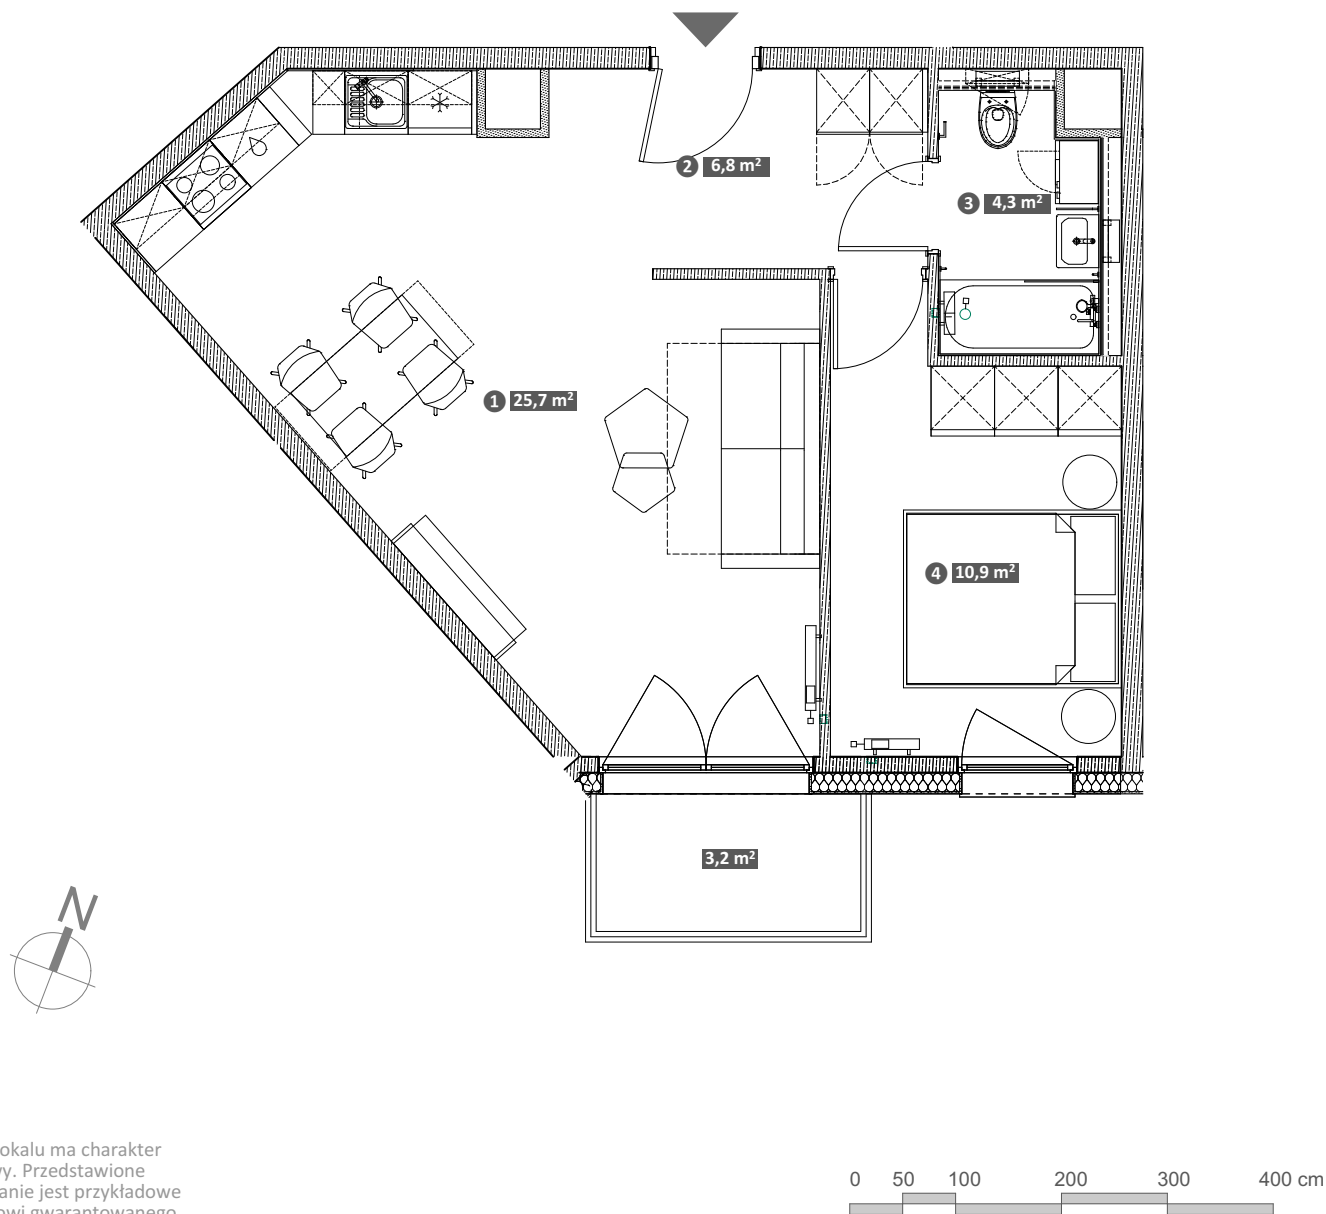

Hawelańska 2A/44

Standard
Comfort

Pokoje
2

Piętro
5

① Salon z aneksem	25,7 m ²
② Korytarz	6,8 m ²
③ łazienka	4,3 m ²
④ Pokój	10,9 m ²

Powierzchnia użytkowa lokalu	47,7 m²
Balkon	3,2 m ²

Uwaga!
Metryka lokalu ma charakter poglądowy. Przedstawione umeblowanie jest przykładowe i nie stanowi gwarantowanego wyposażenia mieszkania.