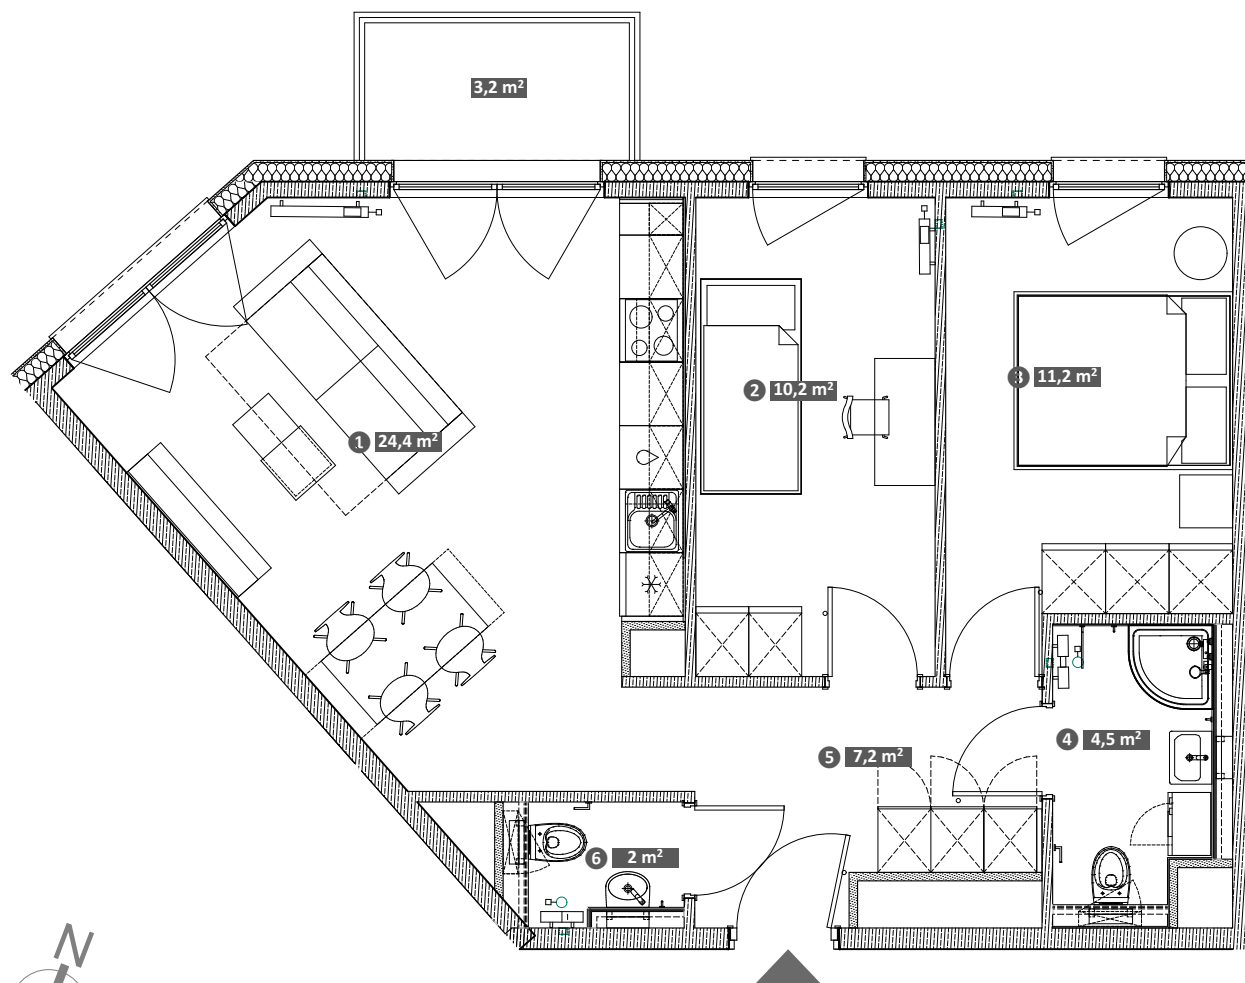

Hawelańska 2A/43

Standard
Comfort

Pokoje
3

Piętro
5

Uwaga!
Metryka lokalu ma charakter poglądowy. Przedstawione umeblowanie jest przykładowe i nie stanowi gwarantowanego wyposażenia mieszkania.

① Salon z aneksem	24,4 m ²
② Pokój	10,2 m ²
③ Pokój	11,2 m ²
④ łazienka	4,5 m ²
⑤ Korytarz	7,2 m ²
⑥ WC	2,0 m ²
Powierzchnia użytkowa lokalu	59,5 m²
Balkon	3,2 m ²