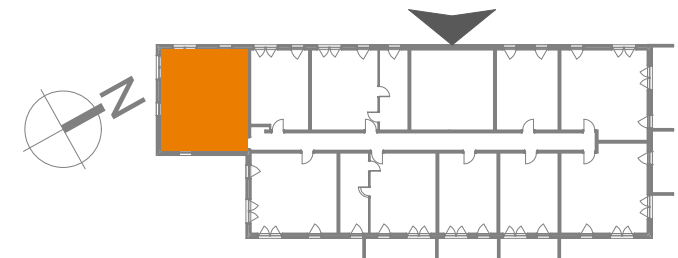

Hawelańska 4A/1

Standard
Comfort

Pokoje
3

Piętro
0

Uwaga!
Metryka lokalu ma charakter poglądowy. Przedstawione umeblowanie jest przykładowe i nie stanowi gwarantowanego wyposażenia mieszkania.

① Salon z aneksem	24,8 m ²
② Pokój	11,0 m ²
③ Łazienka	4,2 m ²
④ Korytarz	7,9 m ²
⑤ Pokój	9,1 m ²

Powierzchnia użytkowa lokalu 57,0 m²