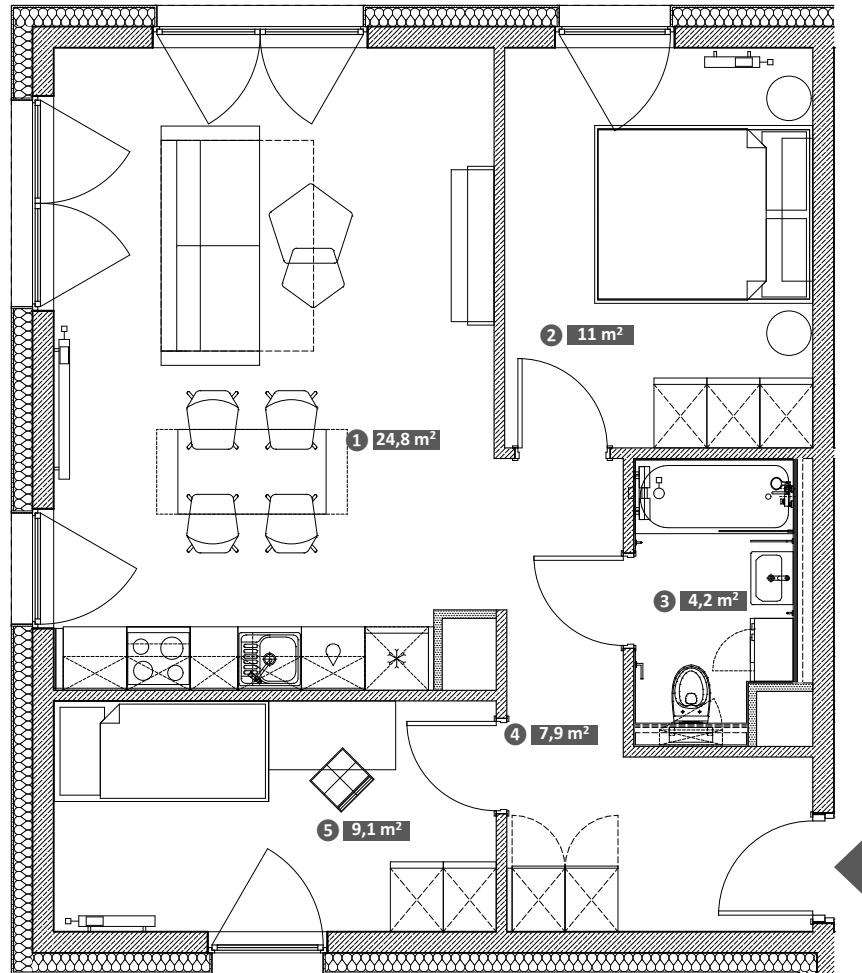

Hawelańska 4A/1

Standard
Comfort

Pokoje
3

Piętro
0

Uwaga!
Metryka lokalu ma charakter poglądowy. Przedstawione umeblowanie jest przykładowe i nie stanowi gwarantowanego wyposażenia mieszkania.

① Salon z aneksem	24,8 m ²
② Pokój	11,0 m ²
③ Łazienka	4,2 m ²
④ Korytarz	7,9 m ²
⑤ Pokój	9,1 m ²

Powierzchnia użytkowa lokalu 57,0 m²