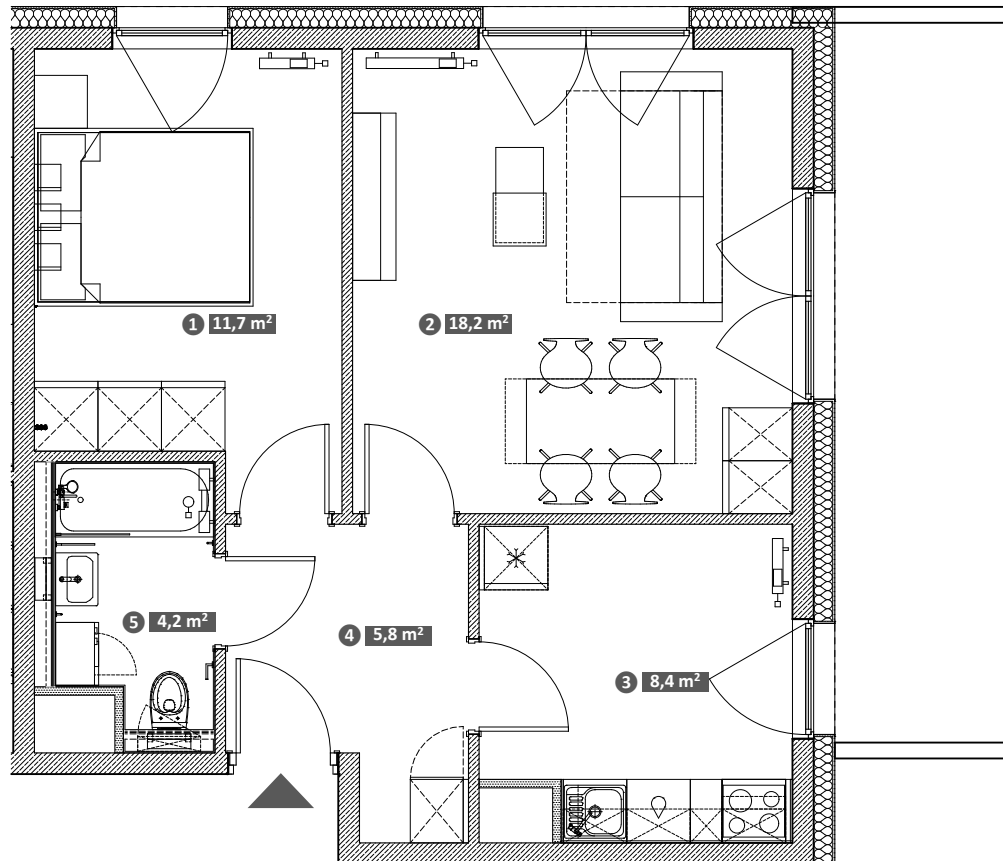

# Hawelańska 4A/10

Standard  
Comfort

Pokoje  
2

Piętro  
0

Uwaga!  
Metryka lokalu ma charakter poglądowy. Przedstawione umeblowanie jest przykładowe i nie stanowi gwarantowanego wyposażenia mieszkania.

① Pokój	11,7 m <sup>2</sup>
② Pokój	18,2 m <sup>2</sup>
③ Kuchnia	8,4 m <sup>2</sup>
④ Korytarz	5,8 m <sup>2</sup>
⑤ Łazienka	4,2 m <sup>2</sup>

**Powierzchnia użytkowa lokalu 48,3 m<sup>2</sup>**