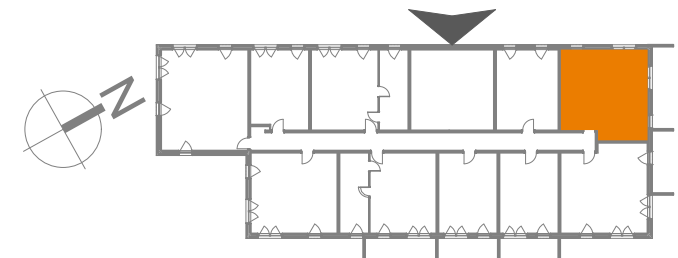

# Hawelańska 4A/10

Standard  
Comfort

Pokoje  
2

Piętro  
0

Uwaga!  
Metryka lokalu ma charakter poglądowy. Przedstawione umeblowanie jest przykładowe i nie stanowi gwarantowanego wyposażenia mieszkania.

① Pokój	11,7 m <sup>2</sup>
② Pokój	18,2 m <sup>2</sup>
③ Kuchnia	8,4 m <sup>2</sup>
④ Korytarz	5,8 m <sup>2</sup>
⑤ Łazienka	4,2 m <sup>2</sup>

**Powierzchnia użytkowa lokalu 48,3 m<sup>2</sup>**