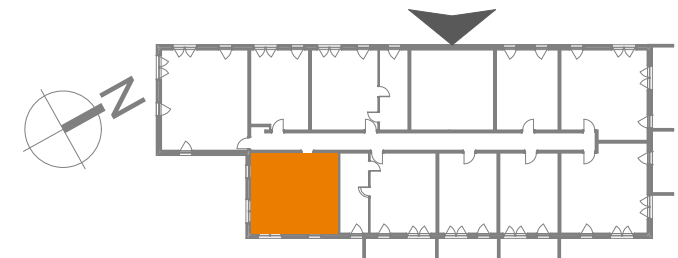

Hawelańska 4A/2

Standard
Comfort

Pokoje
2

Piętro
0

①	Salon z aneksem	24,7 m ²
②	Korytarz	4,7 m ²
③	Łazienka	4,4 m ²
④	Pokój	11,9 m ²

Uwaga!
Metryka lokalu ma charakter poglądowy. Przedstawione umeblowanie jest przykładowe i nie stanowi gwarantowanego wyposażenia mieszkania.

Powierzchnia użytkowa lokalu 45,7 m²