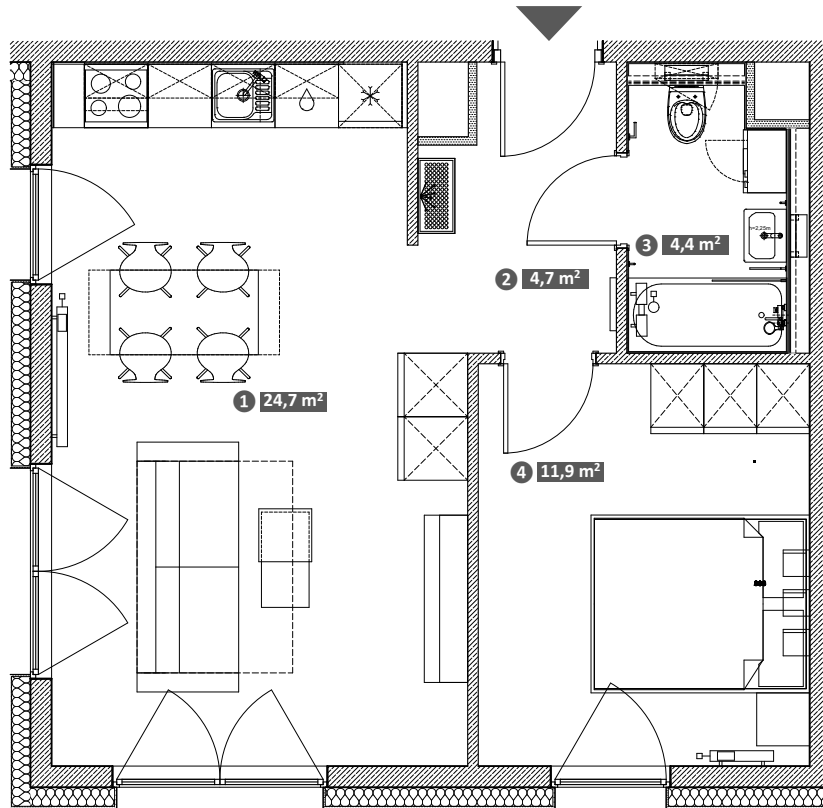

Hawelańska 4A/2

Standard
Comfort

Pokoje
2

Piętro
0

①	Salon z aneksem	24,7 m ²
②	Korytarz	4,7 m ²
③	Łazienka	4,4 m ²
④	Pokój	11,9 m ²

Uwaga!
Metryka lokalu ma charakter poglądowy. Przedstawione umeblowanie jest przykładowe i nie stanowi gwarantowanego wyposażenia mieszkania.

Powierzchnia użytkowa lokalu 45,7 m²