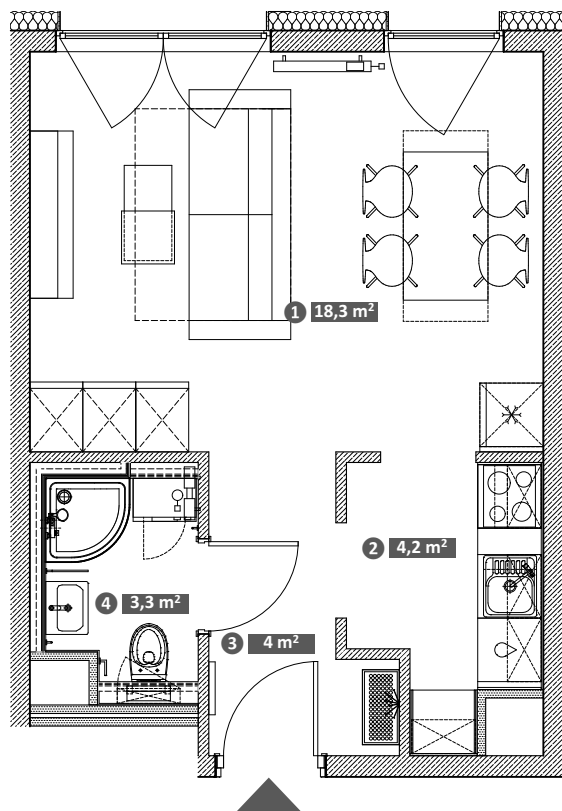

Hawelańska 4A/3

Standard
Comfort

Pokoje
1

Piętro
0

Uwaga!
Metryka lokalu ma charakter poglądowy. Przedstawione umeblowanie jest przykładowe i nie stanowi gwarantowanego wyposażenia mieszkania.

① Pokój	18,3 m ²
② Kuchnia	4,2 m ²
③ Korytarz	4,0 m ²
④ Łazienka	3,3 m ²

Powierzchnia użytkowa lokalu 29,8 m²