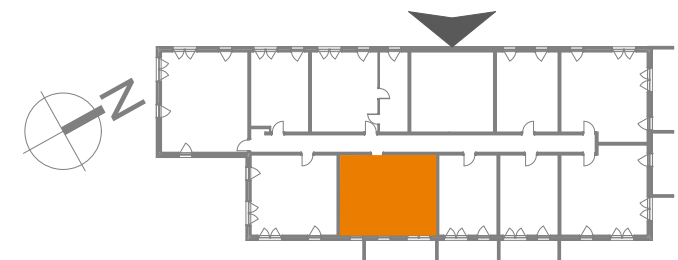

Hawelańska 4A/4

Standard
Comfort

Pokoje
2

Piętro
0

① Pokój	21,8 m ²
② Kuchnia	6,8 m ²
③ Pokój	10,7 m ²
④ łazienka	4,6 m ²
⑤ Korytarz	6,5 m ²

Powierzchnia użytkowa lokalu 50,4 m²

Uwaga!
Metryka lokalu ma charakter poglądowy. Przedstawione umeblowanie jest przykładowe i nie stanowi gwarantowanego wyposażenia mieszkania.