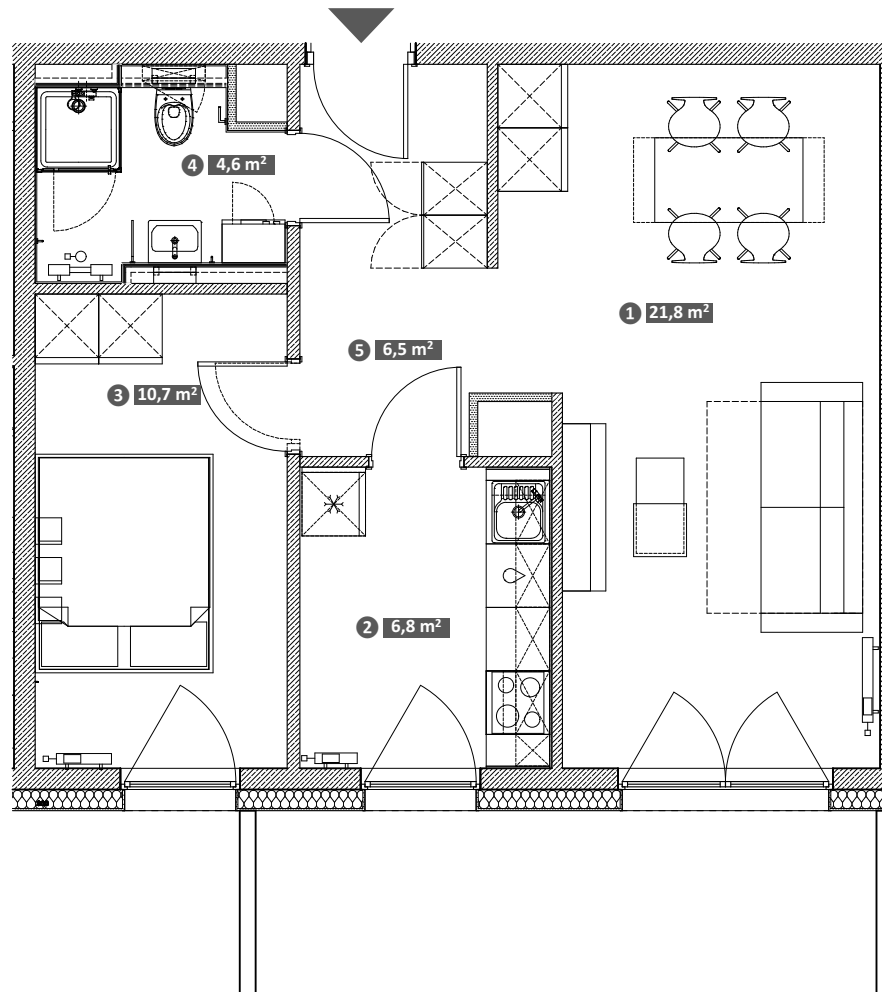

Hawelańska 4A/4

Standard
Comfort

Pokoje
2

Piętro
0

① Pokój	21,8 m ²
② Kuchnia	6,8 m ²
③ Pokój	10,7 m ²
④ łazienka	4,6 m ²
⑤ Korytarz	6,5 m ²

Powierzchnia użytkowa lokalu 50,4 m²

Uwaga!
Metryka lokalu ma charakter poglądowy. Przedstawione umeblowanie jest przykładowe i nie stanowi gwarantowanego wyposażenia mieszkania.