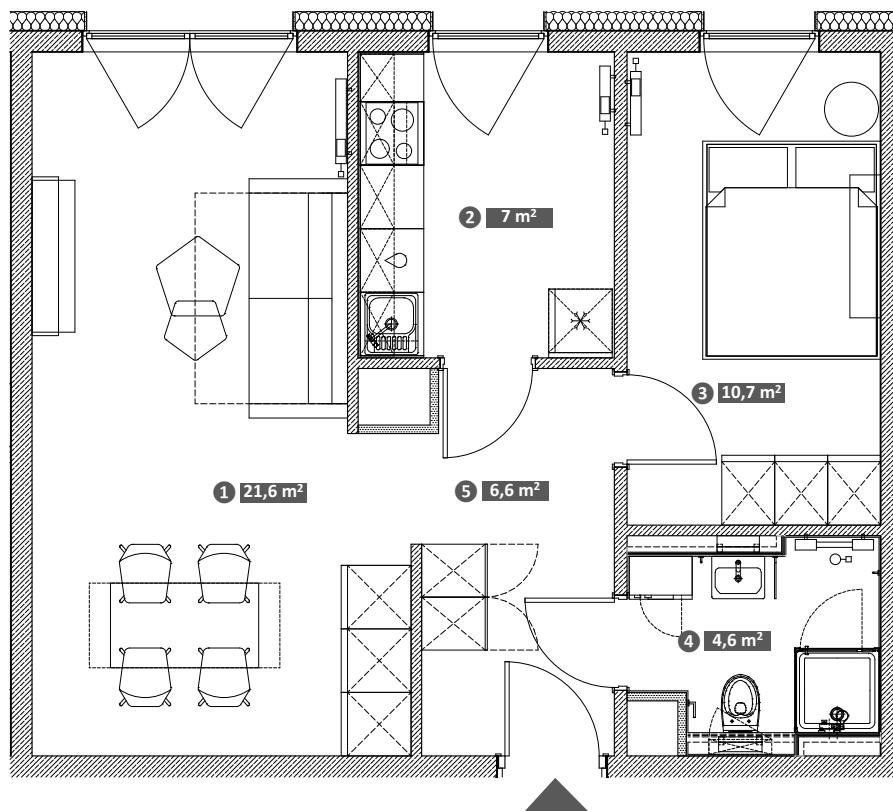

Hawelańska 4A/5

Standard
Comfort

Pokoje
2

Piętro
0

Uwaga!
Metryka lokalu ma charakter poglądowy. Przedstawione umeblowanie jest przykładowe i nie stanowi gwarantowanego wyposażenia mieszkania.

① Pokój	21,6 m ²
② Kuchnia	7,0 m ²
③ Pokój	10,7 m ²
④ łazienka	4,6 m ²
⑤ Korytarz	6,6 m ²

Powierzchnia użytkowa lokalu 50,5 m²