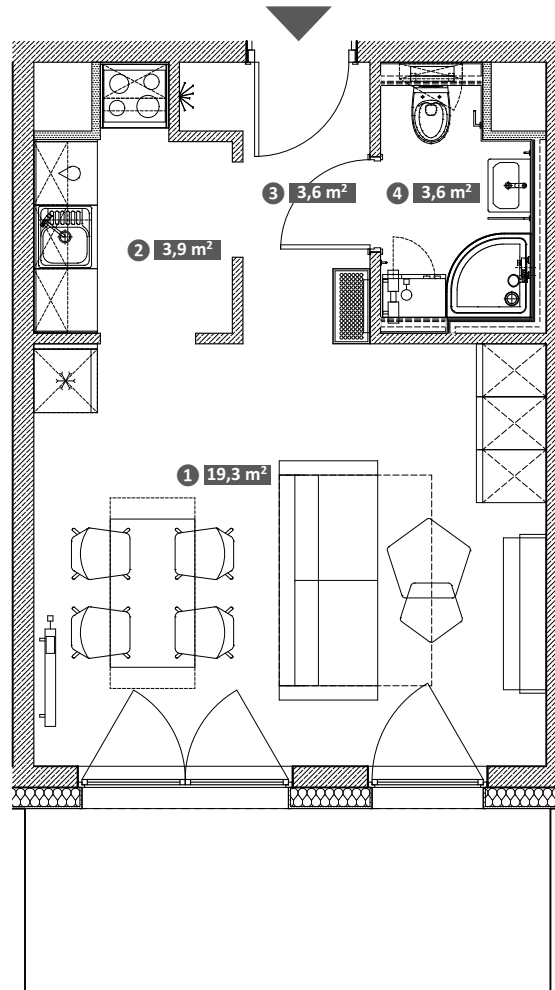

Hawelańska 4A/6

Standard
Comfort

Pokoje
1

Piętro
0

① Pokój	19,3 m ²
② Kuchnia	3,9 m ²
③ Korytarz	3,6 m ²
④ Łazienka	3,6 m ²

Uwaga!
Metryka lokalu ma charakter
poglądowy. Przedstawione
umeblowanie jest przykładowe
i nie stanowi gwarantowanego
wyposażenia mieszkania.

Powierzchnia użytkowa lokalu 30,4 m²