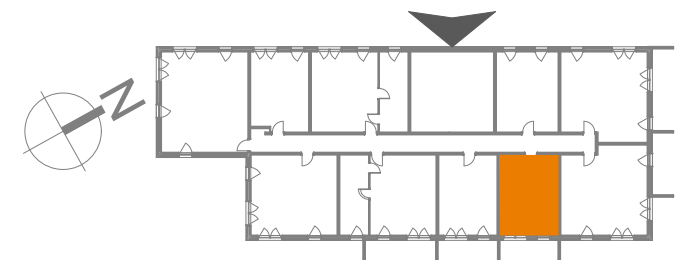

# Hawelańska 4A/7

Standard  
Comfort

Pokoje  
1

Piętro  
0

① Pokój	18,3 m <sup>2</sup>
② Kuchnia	4,2 m <sup>2</sup>
③ Korytarz	3,8 m <sup>2</sup>
④ Łazienka	3,3 m <sup>2</sup>

Uwaga!  
Metryka lokalu ma charakter poglądowy. Przedstawione umeblowanie jest przykładowe i nie stanowi gwarantowanego wyposażenia mieszkania.

**Powierzchnia użytkowa lokalu 29,6 m<sup>2</sup>**