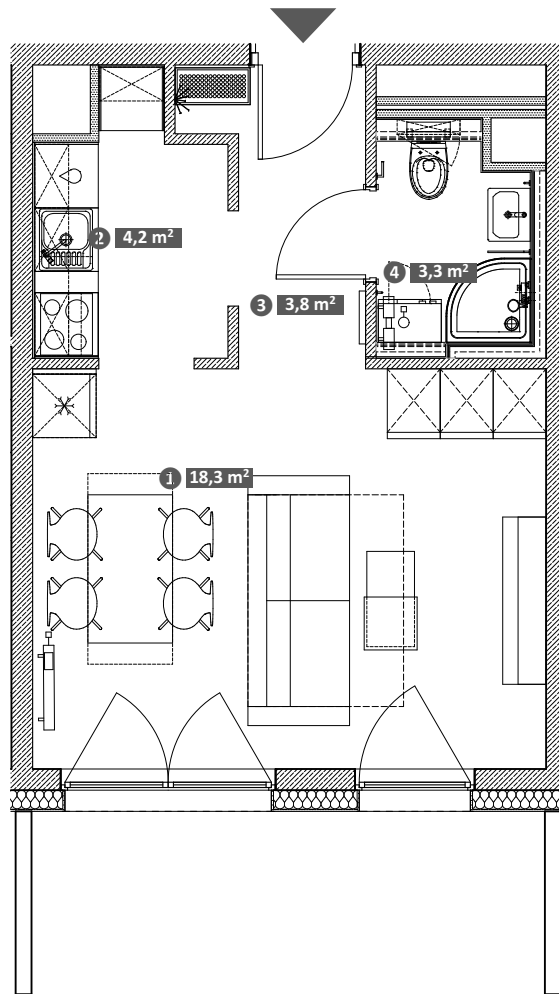

# Hawelańska 4A/7

Standard  
Comfort

Pokoje  
1

Piętro  
0

① Pokój	18,3 m <sup>2</sup>
② Kuchnia	4,2 m <sup>2</sup>
③ Korytarz	3,8 m <sup>2</sup>
④ Łazienka	3,3 m <sup>2</sup>

Uwaga!  
Metryka lokalu ma charakter poglądowy. Przedstawione umeblowanie jest przykładowe i nie stanowi gwarantowanego wyposażenia mieszkania.

**Powierzchnia użytkowa lokalu 29,6 m<sup>2</sup>**