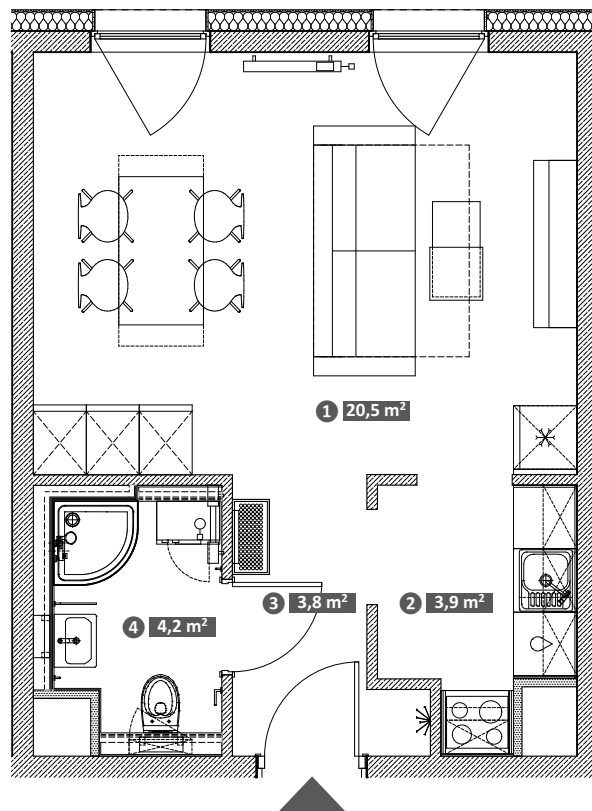

# Hawelańska 4A/8

Standard  
Comfort

Pokoje  
**1**

Piętro  
**0**

① Pokój	20,5 m <sup>2</sup>
② Kuchnia	3,9 m <sup>2</sup>
③ Korytarz	3,8 m <sup>2</sup>
④ Łazienka	4,2 m <sup>2</sup>

Uwaga!  
Metryka lokalu ma charakter poglądowy. Przedstawione umeblowanie jest przykładowe i nie stanowi gwarantowanego wyposażenia mieszkania.

**Powierzchnia użytkowa lokalu 32,4 m<sup>2</sup>**