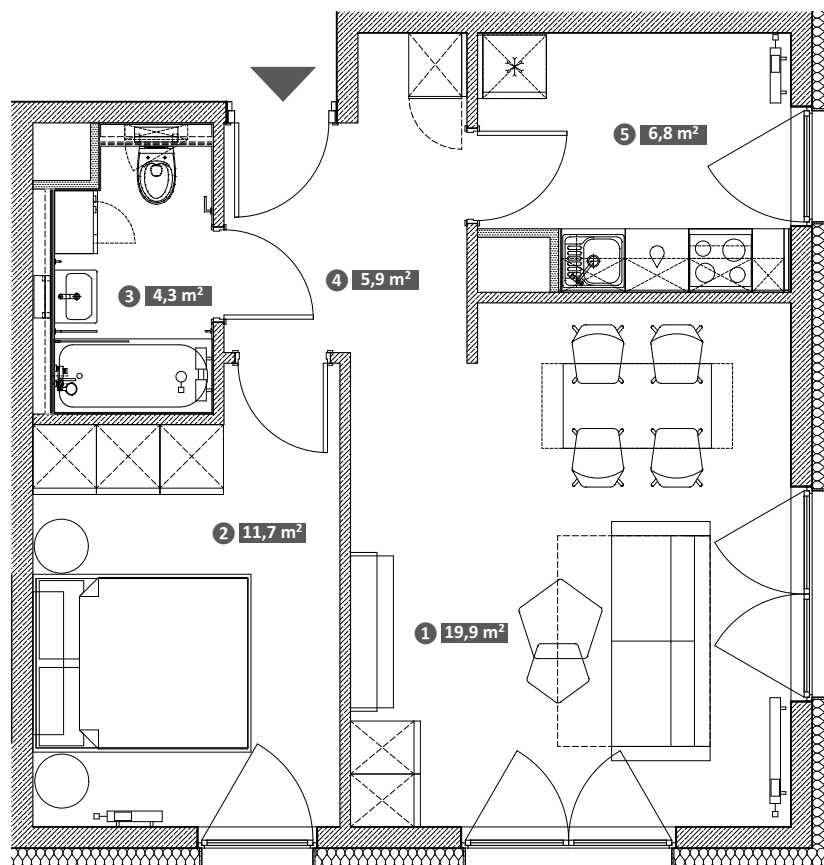

Hawelańska 4A/9

Standard
Comfort

Pokoje
2

Piętro
0

Uwaga!
Metryka lokalu ma charakter poglądowy. Przedstawione umeblowanie jest przykładowe i nie stanowi gwarantowanego wyposażenia mieszkania.

① Pokój	19,9 m ²
② Pokój	11,7 m ²
③ Łazienka	4,3 m ²
④ Korytarz	5,9 m ²
⑤ Kuchnia	6,8 m ²

Powierzchnia użytkowa lokalu 48,6 m²