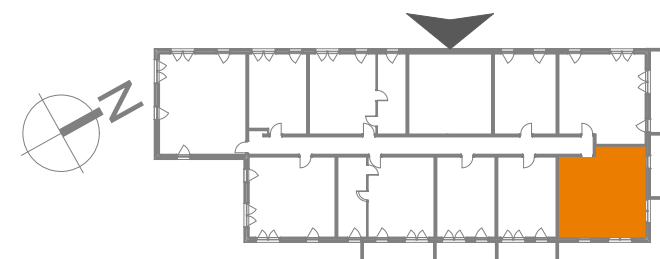

Hawelańska 4A/9

Standard
Comfort

Pokoje
2

Piętro
0

Uwaga!
Metryka lokalu ma charakter poglądowy. Przedstawione umeblowanie jest przykładowe i nie stanowi gwarantowanego wyposażenia mieszkania.

① Pokój	19,9 m ²
② Pokój	11,7 m ²
③ Łazienka	4,3 m ²
④ Korytarz	5,9 m ²
⑤ Kuchnia	6,8 m ²

Powierzchnia użytkowa lokalu 48,6 m²