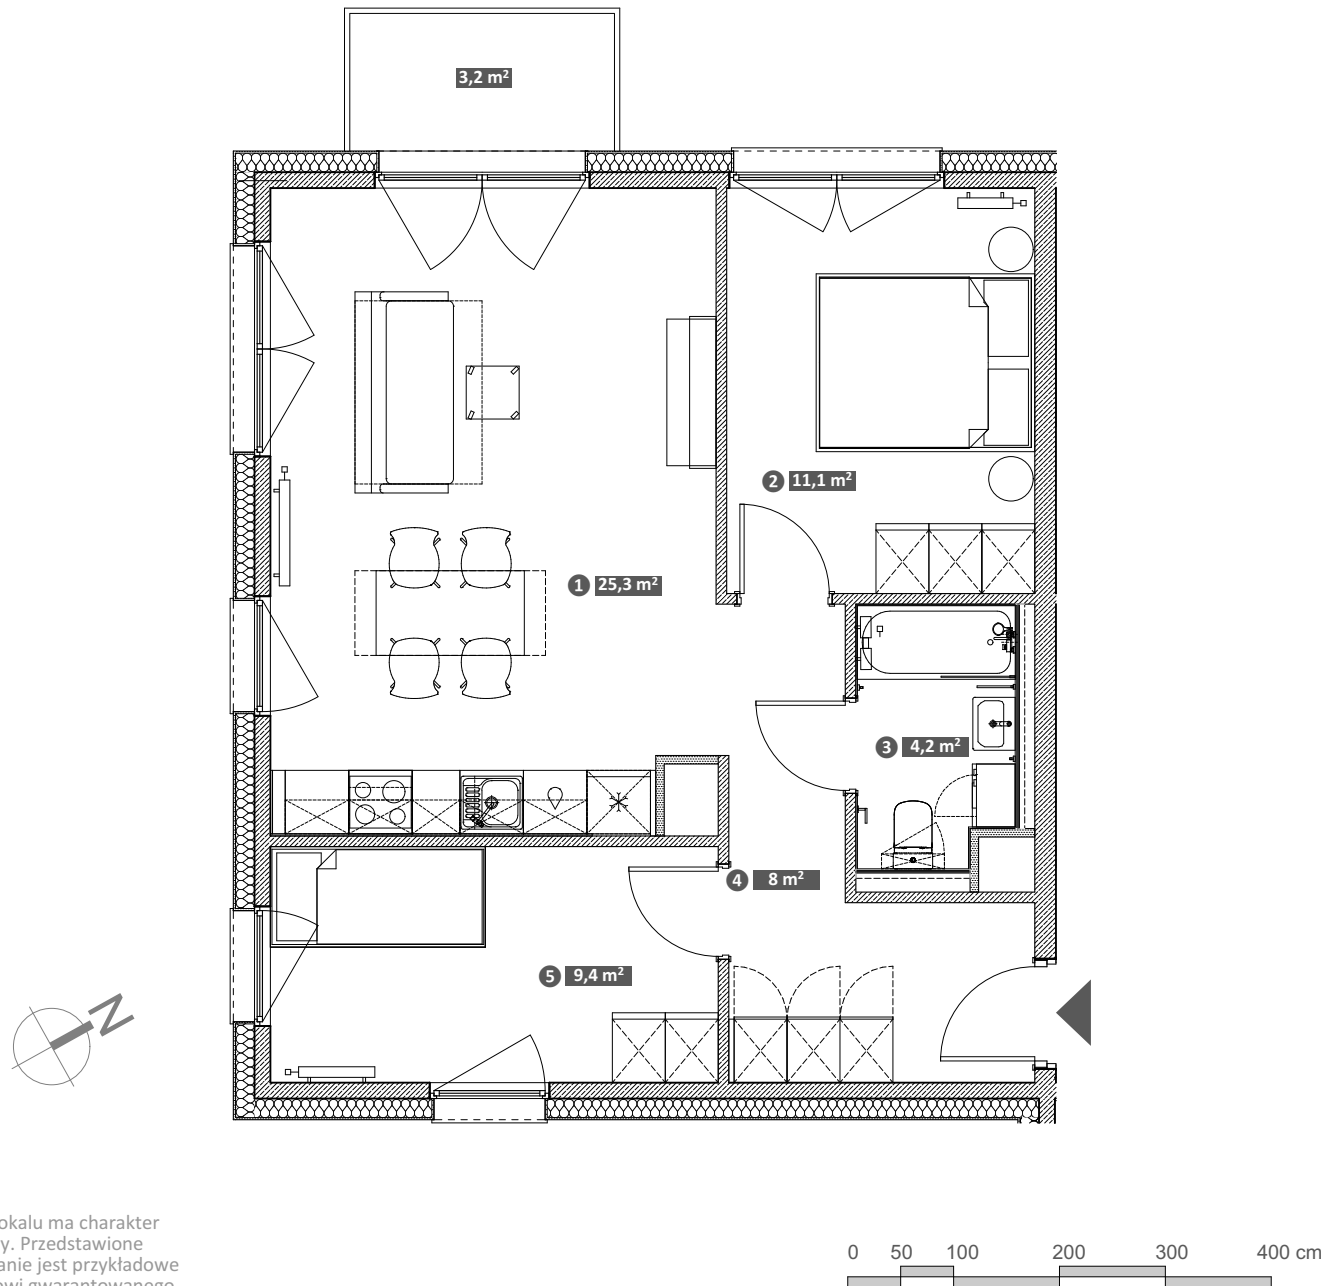

# Hawelańska 4A/11

Standard  
Smart

Pokoje  
**3**

Piętro  
**1**

① Salon z aneksem	25,3 m <sup>2</sup>
② Pokój	11,1 m <sup>2</sup>
③ Łazienka	4,2 m <sup>2</sup>
④ Korytarz	8,0 m <sup>2</sup>
⑤ Pokój	9,4 m <sup>2</sup>

**Powierzchnia użytkowa lokalu 58,0 m<sup>2</sup>**

Balkon 3,2 m<sup>2</sup>

Uwaga!  
Metryka lokalu ma charakter poglądowy. Przedstawione umeblowanie jest przykładowe i nie stanowi gwarantowanego wyposażenia mieszkania.