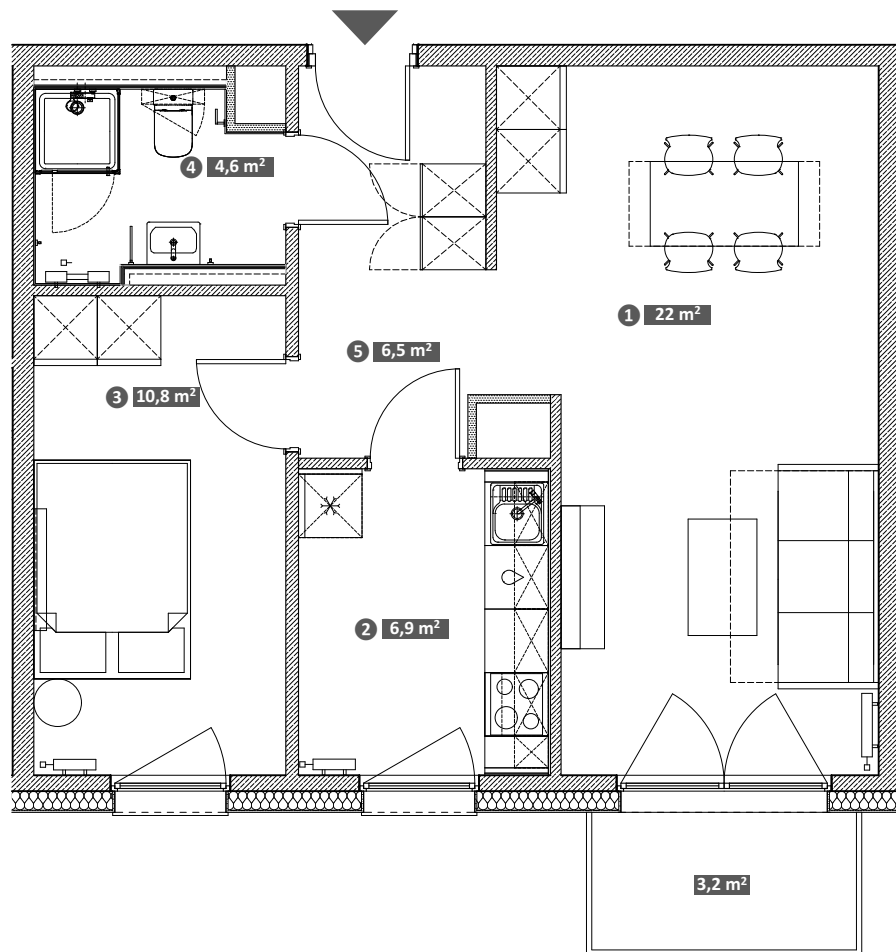

# Hawelańska 4A/14

Standard  
Smart

Pokoje  
2

Piętro  
1

① Pokój	22,0 m <sup>2</sup>
② Kuchnia	6,9 m <sup>2</sup>
③ Pokój	10,8 m <sup>2</sup>
④ Łazienka	4,6 m <sup>2</sup>
⑤ Korytarz	6,5 m <sup>2</sup>

**Powierzchnia użytkowa lokalu 50,8 m<sup>2</sup>**

Balkon 3,2 m<sup>2</sup>

Uwaga!  
Metryka lokalu ma charakter poglądowy. Przedstawione umeblowanie jest przykładowe i nie stanowi gwarantowanego wyposażenia mieszkania.