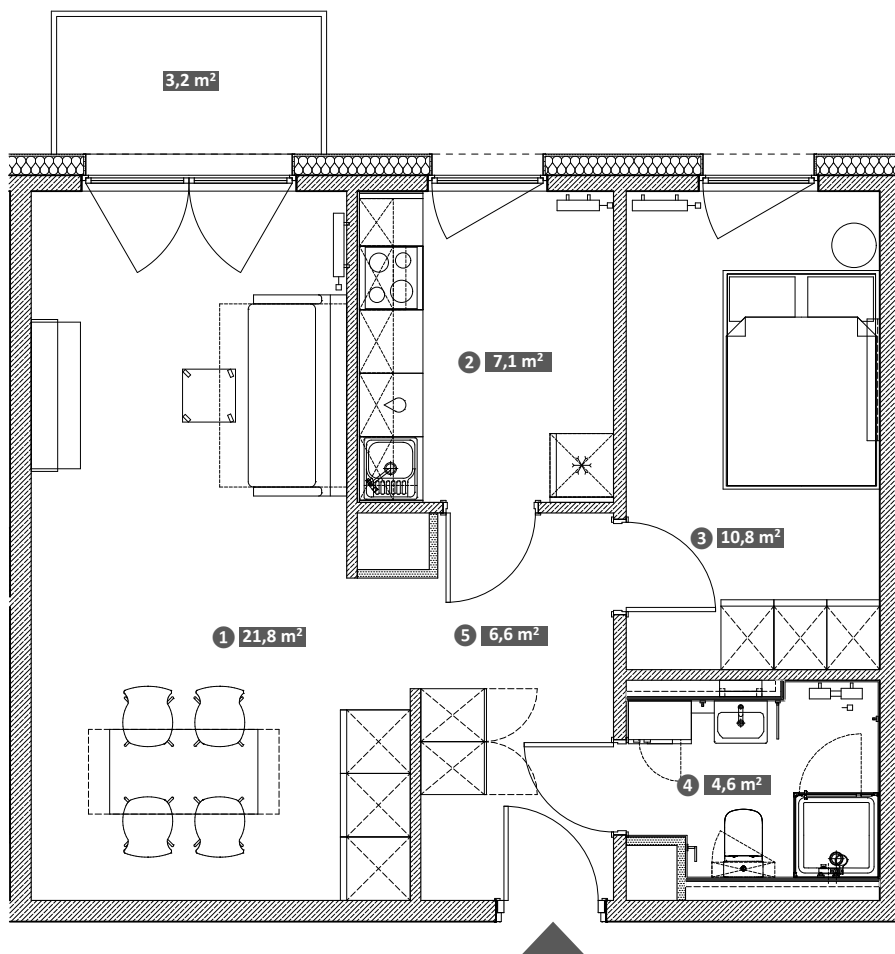

Hawelańska 4A/15

Standard
Smart

Pokoje
2

Piętro
1

Uwaga!
Metryka lokalu ma charakter poglądowy. Przedstawione umeblowanie jest przykładowe i nie stanowi gwarantowanego wyposażenia mieszkania.

① Pokój	21,8 m ²
② Kuchnia	7,1 m ²
③ Pokój	10,8 m ²
④ Łazienka	4,6 m ²
⑤ Korytarz	6,6 m ²

Powierzchnia użytkowa lokalu 50,9 m²

Balkon 3,2 m²