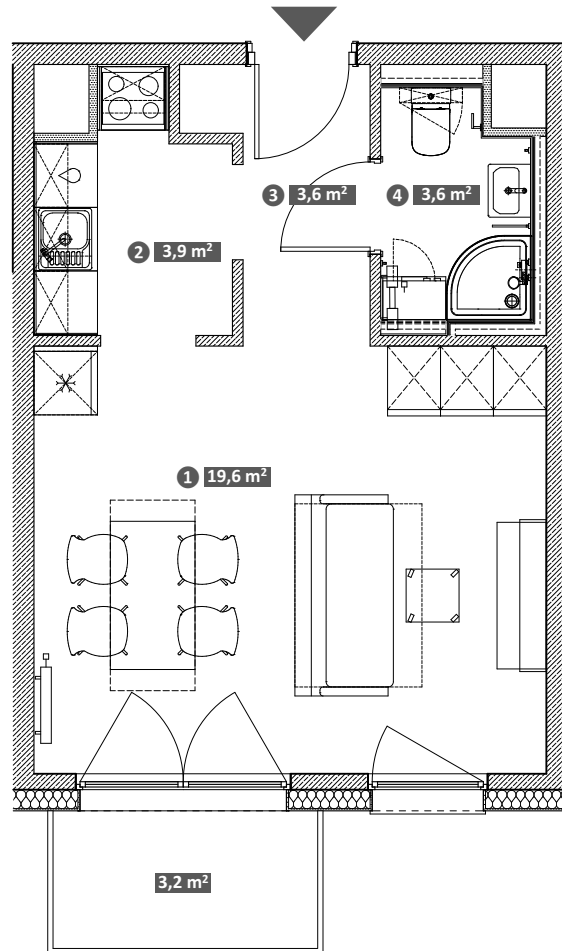

Hawelańska 4A/16

Standard
Smart

Pokoje
1

Piętro
1

Uwaga!
Metryka lokalu ma charakter poglądowy. Przedstawione umeblowanie jest przykładowe i nie stanowi gwarantowanego wyposażenia mieszkania.

① Pokój	19,6 m ²
② Kuchnia	3,9 m ²
③ Korytarz	3,6 m ²
④ Łazienka	3,6 m ²

Powierzchnia użytkowa lokalu 30,7 m²

Balkon 3,2 m²