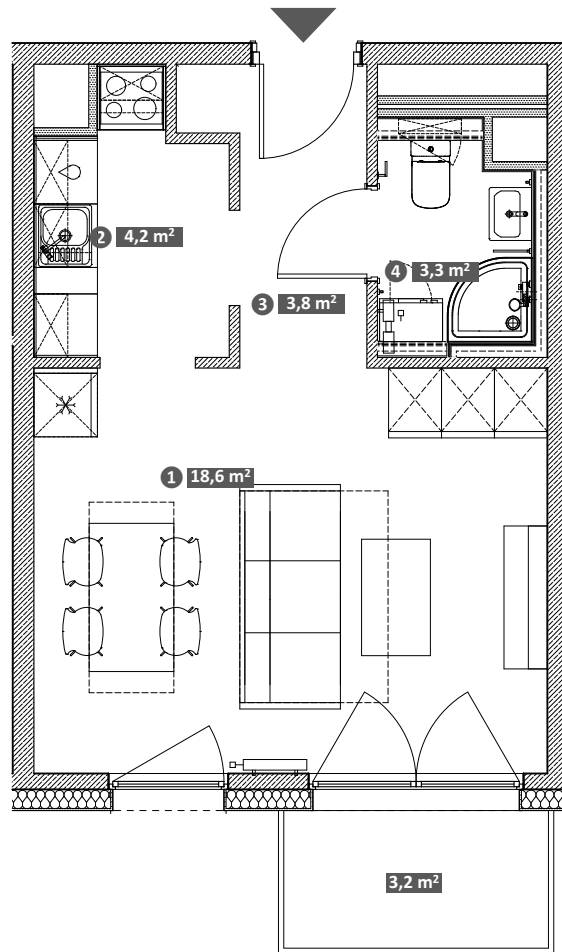

Hawelańska 4A/17

Standard
Smart

Pokoje
1

Piętro
1

① Pokój	18,6 m ²
② Kuchnia	4,2 m ²
③ Korytarz	3,8 m ²
④ Łazienka	3,3 m ²

Powierzchnia użytkowa lokalu 29,9 m²

Balkon 3,2 m²

Uwaga!
Metryka lokalu ma charakter poglądowy. Przedstawione umeblowanie jest przykładowe i nie stanowi gwarantowanego wyposażenia mieszkania.