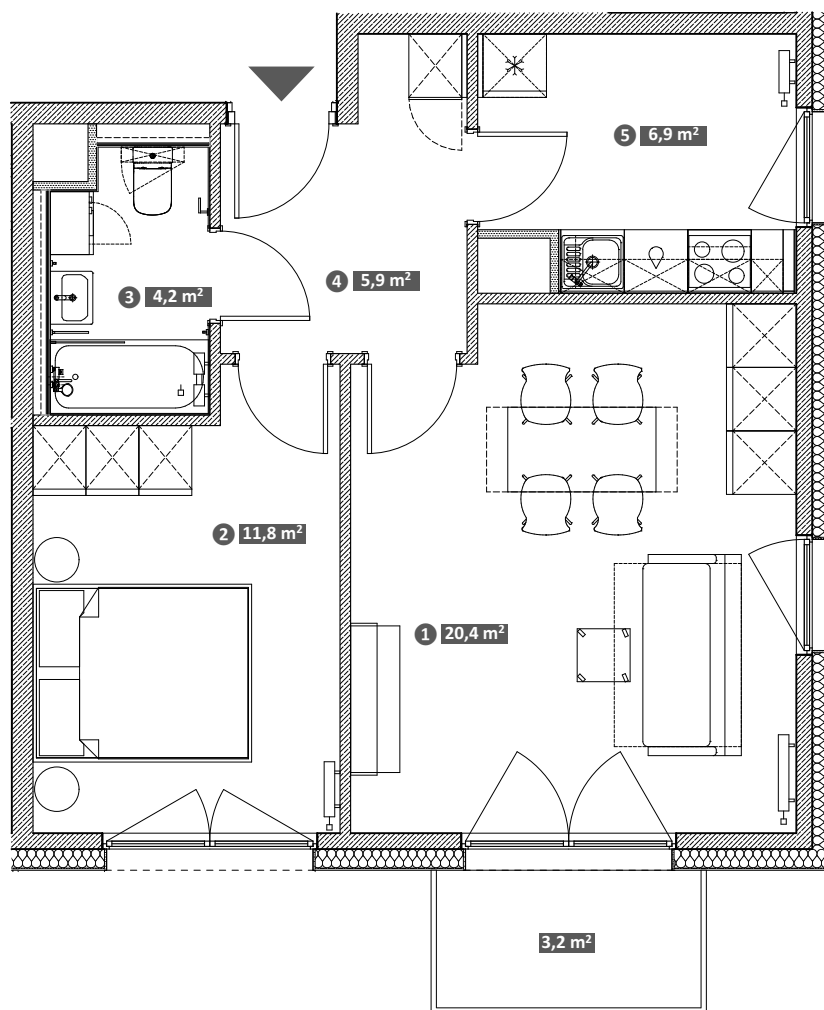

# Hawelańska 4A/19

Standard  
Smart

Pokoje  
2

Piętro  
1

① Pokój	20,4 m <sup>2</sup>
② Pokój	11,8 m <sup>2</sup>
③ Łazienka	4,2 m <sup>2</sup>
④ Korytarz	5,9 m <sup>2</sup>
⑤ Kuchnia	6,9 m <sup>2</sup>

**Powierzchnia użytkowa lokalu 49,2 m<sup>2</sup>**

Balkon 3,2 m<sup>2</sup>

Uwaga!  
Metryka lokalu ma charakter poglądowy. Przedstawione umeblowanie jest przykładowe i nie stanowi gwarantowanego wyposażenia mieszkania.