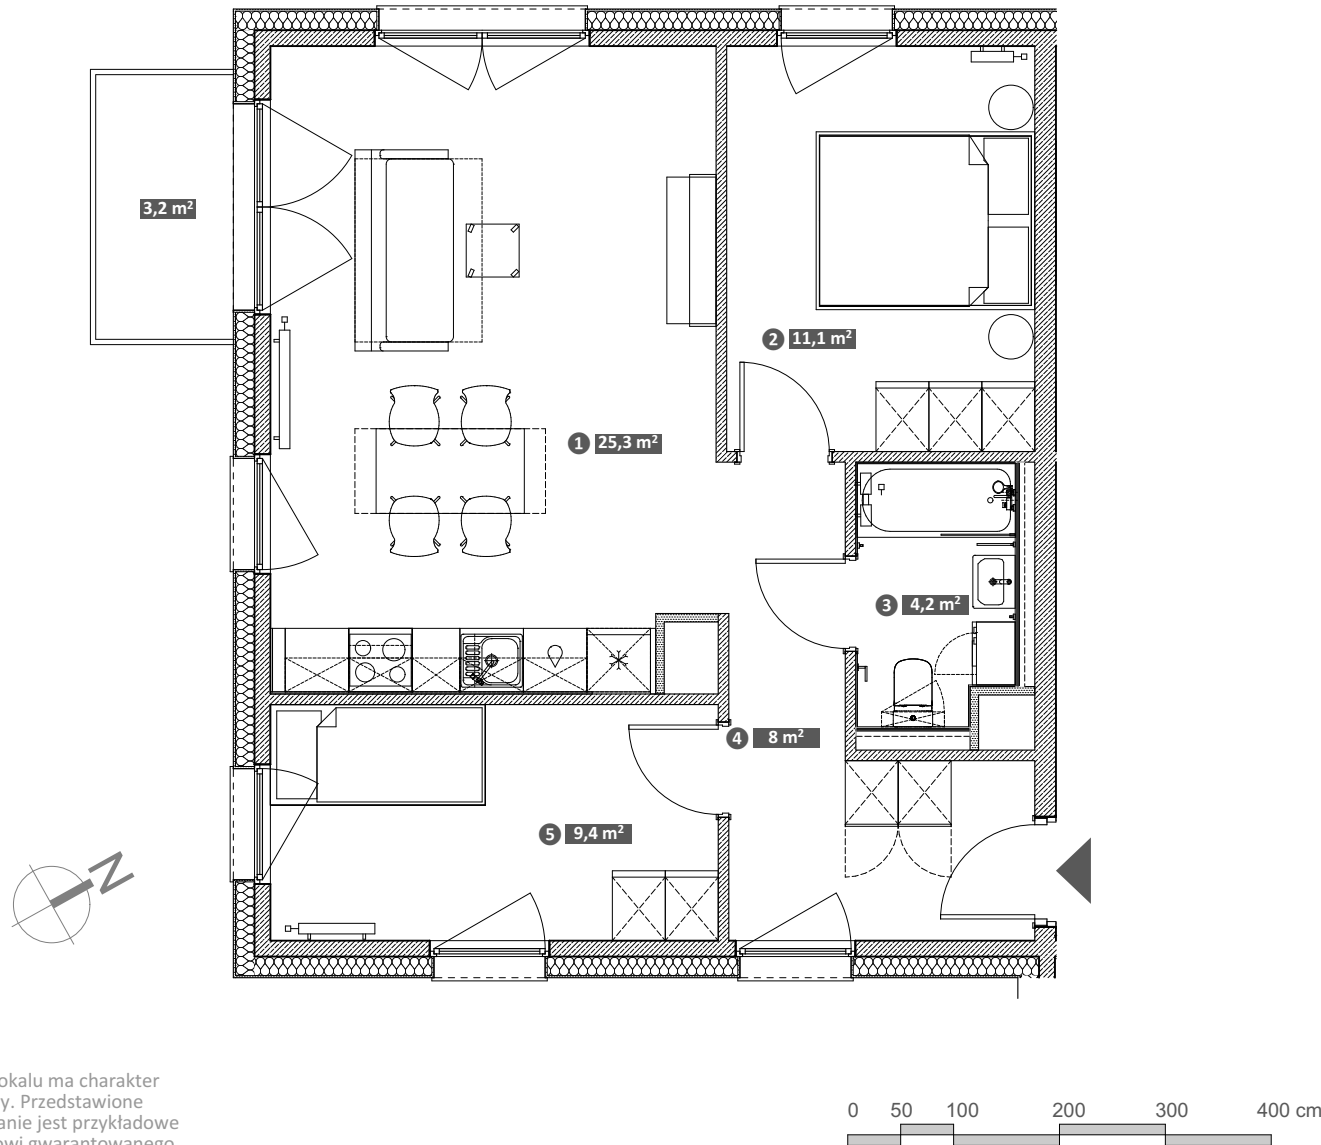

Hawelańska 4A/21

Standard
Smart

Pokoje
3

Piętro
2

Uwaga!
Metryka lokalu ma charakter poglądowy. Przedstawione umeblowanie jest przykładowe i nie stanowi gwarantowanego wyposażenia mieszkania.

① Salon z aneksem	25,3 m ²
② Pokój	11,1 m ²
③ Łazienka	4,2 m ²
④ Korytarz	8,0 m ²
⑤ Pokój	9,4 m ²

Powierzchnia użytkowa lokalu 58,0 m²

Balkon 3,2 m²