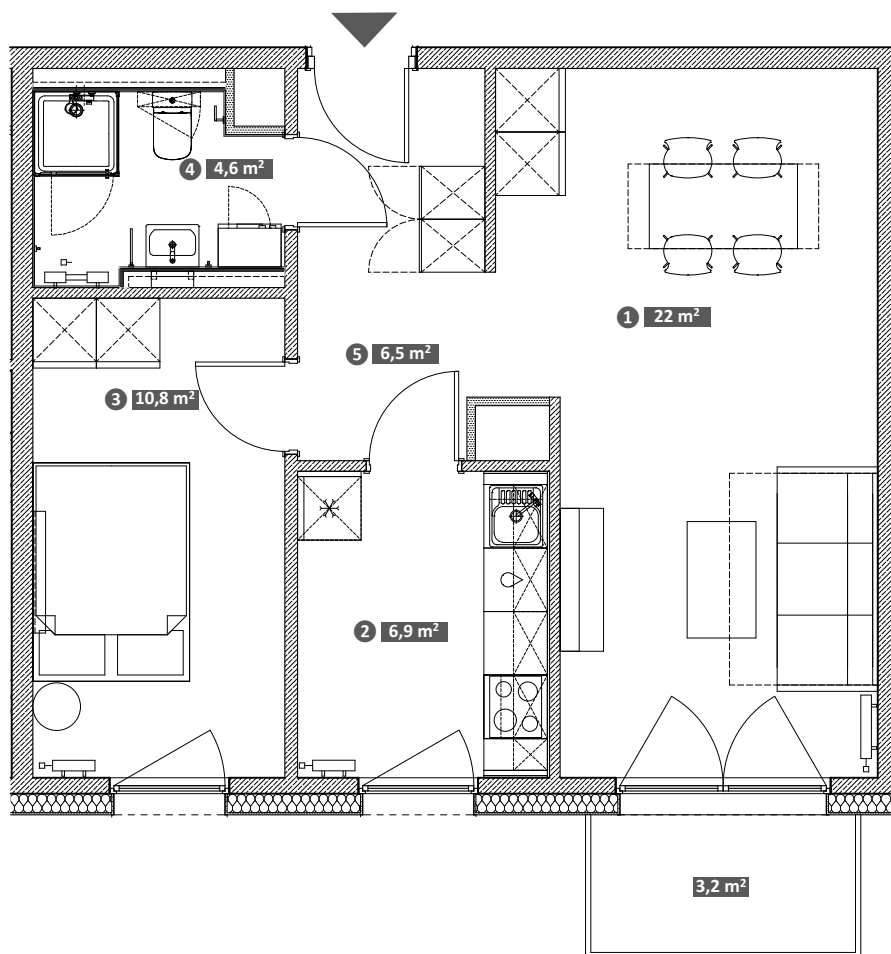

Hawelańska 4A/24

Standard
Smart

Pokoje
2

Piętro
2

1	Pokój	22,0 m ²
2	Kuchnia	6,9 m ²
3	Pokój	10,8 m ²
4	Łazienka	4,6 m ²
5	Korytarz	6,5 m ²

Powierzchnia użytkowa lokalu 50,8 m²

Balkon 3,2 m²

Uwaga!
Metryka lokalu ma charakter poglądowy. Przedstawione umeblowanie jest przykładowe i nie stanowi gwarantowanego wyposażenia mieszkania.